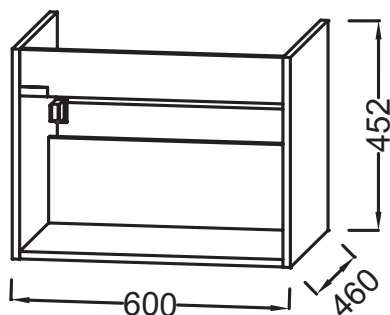

EB2033

Collection : VOX

Couleur* :

Principaux atouts :

Caractéristiques techniques

- DIMENSIONS : 60 x 46 x 45,20 cm
- MATÉRIAU : Laque ou mélaminé
- TYPE DE RANGEMENT : Niche
- FIXATION : Set de fixation à déterminer par votre installateur en fonction de votre support mural

- POIDS : 10,3 kg
- TYPE D'INSTALLATION : Suspendu
- TYPE MEUBLE DE COMPLÉMENT : Niche

Bénéfices consommateurs

- DESIGN : Un design astucieux qui s'adapte à tous les besoins
- MODULARITÉ : Solution de rangement supplémentaire et astucieuse pour une plus grande modularité
- FINITION PARFAITE : Large choix de finition

Bénéfices installateurs

- INSTALLATION FACILITÉE : Meuble monté

Produits complémentaires

- EXAF112-Z : Plan-vasque céramique, 61 cm, meulé
- EB2105 : Plan-vasque verre, 60 cm
- EB2130 : Plateau 60 cm, 1 découpe

Dessin technique

Descriptif CCTP : Niche 60 cm. EB2033. Collection : VOX. DIMENSIONS : 60 x 46 x 45,20 cm. POIDS : 10,3 kg. MATÉRIAU : Laque ou mélaminé. TYPE D'INSTALLATION : Suspendu. TYPE DE RANGEMENT : Niche. TYPE MEUBLE DE COMPLÉMENT : Niche. FIXATION : Set de fixation à déterminer par votre installateur en fonction de votre support mural.