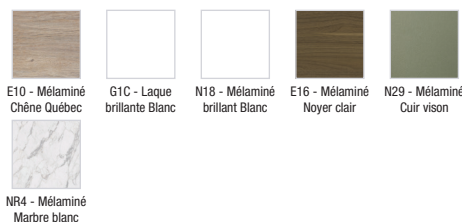

**EB2028-RA**

**Collection :** VOX

**Couleur\* :**

**Principaux atouts :**

**Caractéristiques techniques**

- DIMENSIONS : 80 x 46 x 45 cm
- MATÉRIAU : Laque ou mélaminé
- NORMES ET RÉGLEMENTATIONS : NF
- LUMIÈRE : Non
- PRISE USB : Non
- HORLOGE : Non
- POIGNÉE : Intégrée
- POIDS : 25 kg
- TYPE D'INSTALLATION : Mural
- TYPE DE RANGEMENT : Tiroir
- PRISE ÉLECTRIQUE : Non
- ANTIBUÉE : Non
- PRODUIT INCLUS : (robinetterie, plan-vasque et fixation non inclus)
- FIXATION : Set de fixation à déterminer par votre installateur en fonction de votre support mural
- INFORMATIONS COMPLÉMENTAIRES : Robinetterie, plan-vasque et set de fixation non inclus

**Produits requis**

- EXAE112-Z : Plan-vasque céramique, 81 cm, meulé

**Produits complémentaires**

- EB322 : Paire de pieds H38 cm

**Dessin technique**

Descriptif CCTP : Meuble sous plan-vasque 80 cm 2 tiroirs, poignée intégrée. EB2028-RA. Collection : VOX. DIMENSIONS : 80 x 46 x 45 cm. POIDS : 25 kg. MATÉRIAU : Laque ou mélaminé. TYPE D'INSTALLATION : Mural. NORMES ET RÉGLEMENTATIONS : NF TYPE DE RANGEMENT : Tiroir. LUMIÈRE : Non. PRISE ÉLECTRIQUE : Non. PRISE USB : Non. ANTIBUÉE : Non. HORLOGE : Non. PRODUIT INCLUS : (robinetterie, plan-vasque et fixation non inclus). POIGNÉE : Intégrée. FIXATION : Set de fixation à déterminer par votre installateur en fonction de votre support mural. INFORMATIONS COMPLÉMENTAIRES : Robinetterie, plan-vasque et set de fixation non inclus.