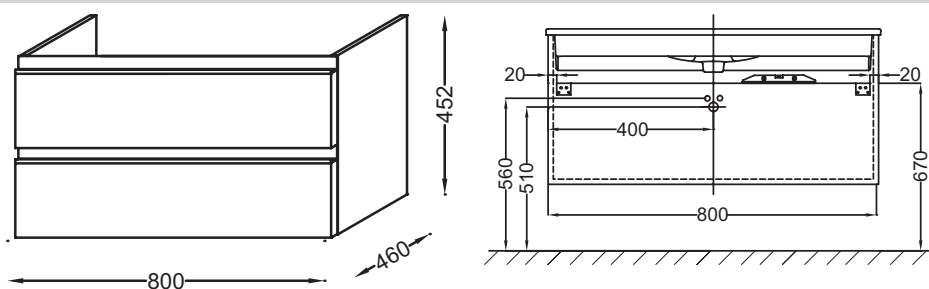

**EB2028-RA**

**Collection :** VOX

**Couleur\* :**

**Principaux atouts :**

**Caractéristiques techniques**

- DIMENSIONS : 80 x 46 x 45 cm
- MATÉRIAU : Laque ou mélaminé
- NORMES ET RÉGLEMENTATIONS : NF
- LUMIÈRE : Non
- PRISE USB : Non
- HORLOGE : Non
- POIGNÉE : Intégrée
- POIDS : 25 kg
- TYPE D'INSTALLATION : Mural
- TYPE DE RANGEMENT : Tiroir
- PRISE ÉLECTRIQUE : Non
- ANTIBUÉE : Non
- PRODUIT INCLUS : (robinetterie, plan-vasque et fixation non inclus)
- FIXATION : Set de fixation à déterminer par votre installateur en fonction de votre support mural
- INFORMATIONS COMPLÉMENTAIRES : Robinetterie, plan-vasque et set de fixation non inclus

**Bénéfices consommateurs**

- FONCTIONNALITÉ : Grande capacité de stockage grâce à plusieurs tiroirs intégrés dans le meuble
- DESIGN ÉPURÉ : Poignée intégrée dans le meuble
- ESTHÉTISME : Intégration parfaite de la céramique avec le meuble (plan-vasque meulé)
- CONFORT SONORE : Tiroirs équipés d'un système de fermeture avec freins

**Produits requis**

- EXAE112-Z : Plan-vasque céramique, 81 cm, meulé

**Produits complémentaires**

- EB322 : Paire de pieds H38 cm

**Dessin technique**

Descriptif CCTP : Meuble sous plan-vasque 80 cm 2 tiroirs, poignée intégrée. EB2028-RA. Collection : VOX. DIMENSIONS : 80 x 46 x 45 cm. POIDS : 25 kg. MATÉRIAU : Laque ou mélaminé. TYPE D'INSTALLATION : Mural. NORMES ET RÉGLEMENTATIONS : NF TYPE DE RANGEMENT : Tiroir. LUMIÈRE : Non. PRISE ÉLECTRIQUE : Non. PRISE USB : Non. ANTIBUÉE : Non. HORLOGE : Non. PRODUIT INCLUS : (robinetterie, plan-vasque et fixation non inclus). POIGNÉE : Intégrée. FIXATION : Set de fixation à déterminer par votre installateur en fonction de votre support mural. INFORMATIONS COMPLÉMENTAIRES : Robinetterie, plan-vasque et set de fixation non inclus.