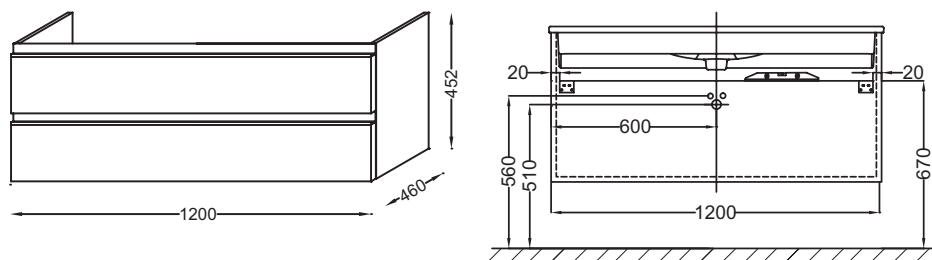

EB2021-RA

Collection : VOX

Couleur* :

Principaux atouts :

Caractéristiques techniques

- DIMENSIONS : 120 x 46 x 45 cm
- MATÉRIAU : Laque ou mélaminé
- NORMES ET RÉGLEMENTATIONS : NF
- LUMIÈRE : Non
- PRISE USB : Non
- HORLOGE : Non
- POIGNÉE : Intégrée
- INFORMATIONS COMPLÉMENTAIRES : Robinetterie, plan-vasque et set de fixation non inclus
- POIDS : 29 kg
- TYPE D'INSTALLATION : Mural
- TYPE DE RANGEMENT : Tiroir
- PRISE ÉLECTRIQUE : Non
- ANTIBUÉE : Non
- PRODUIT INCLUS : (robinetterie et plan-vasque non inclus)
- FIXATION : Set de fixation à déterminer par votre installateur en fonction de votre support mural

Bénéfices consommateurs

- FONCTIONNALITÉ : Grande capacité de stockage grâce à plusieurs tiroirs intégrés dans le meuble
- DESIGN ÉPURÉ : Poignée intégrée dans le meuble
- ESTHÉTISME : Intégration parfaite de la céramique avec le meuble (plan-vasque meulé)
- CONFORT SONORE : Tiroirs équipés d'un système de fermeture avec freins

Produits requis

- EXAB112-Z : Plan-vasque céramique, 121 cm, meulé

Produits complémentaires

- EB322 : Paire de pieds H38 cm

Dessin technique

Descriptif CCTP : Meuble sous plan-vasque 120 cm 2 tiroirs, poignée intégrée. EB2021-RA. Collection : VOX. DIMENSIONS : 120 x 46 x 45 cm. POIDS : 29 kg. MATÉRIAU : Laque ou mélaminé. TYPE D'INSTALLATION : Mural. NORMES ET RÉGLEMENTATIONS : NF. TYPE DE RANGEMENT : Tiroir. LUMIÈRE : Non. PRISE ÉLECTRIQUE : Non. PRISE USB : Non. ANTIBUÉE : Non. HORLOGE : Non. PRODUIT INCLUS : (robinetterie et plan-vasque non inclus). POIGNÉE : Intégrée. FIXATION : Set de fixation à déterminer par votre installateur en fonction de votre support mural. INFORMATIONS COMPLÉMENTAIRES : Robinetterie, plan-vasque et set de fixation non inclus.