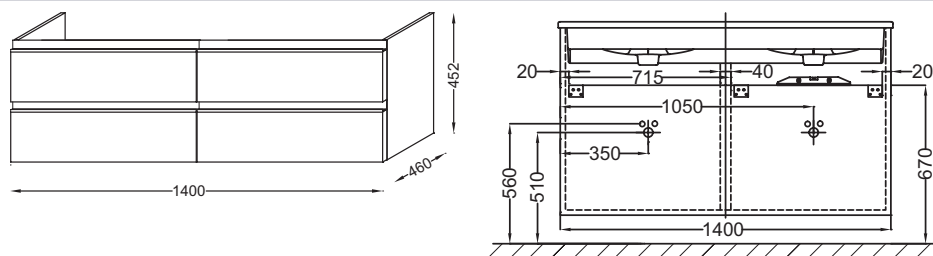

EB2020-RA

Collection : VOX

Couleur* :

Principaux atouts :

Caractéristiques techniques

- DIMENSIONS : 140 x 46 x 45 cm
- MATÉRIAU : Laque ou mélaminé
- NORMES ET RÉGLEMENTATIONS : NF
- LUMIÈRE : Non
- PRISE USB : Non
- HORLOGE : Non
- FIXATION : Set de fixation à déterminer par votre installateur en fonction de votre support mural

- POIDS : 45 kg
- TYPE D'INSTALLATION : Mural
- TYPE DE RANGEMENT : Tiroir
- PRISE ÉLECTRIQUE : Non
- ANTIBUÉE : Non
- POIGNÉE : Intégrée
- INFORMATIONS COMPLÉMENTAIRES : Robinetterie, plan-vasque et set de fixation non inclus

Produits requis

- EXAA112-Z : Plan-vasque céramique, double, 141 cm, meulé

Produits complémentaires

- EB322 : Paire de pieds H38 cm

Dessin technique

Descriptif CCTP : Meuble sous plan-vasque 140 cm, 4 tiroirs, poignée intégrée. EB2020-RA. Collection : VOX. DIMENSIONS : 140 x 46 x 45 cm. POIDS : 45 kg. MATÉRIAU : Laque ou mélaminé. TYPE D'INSTALLATION : Mural. NORMES ET RÉGLEMENTATIONS : NF. TYPE DE RANGEMENT : Tiroir. LUMIÈRE : Non. PRISE ÉLECTRIQUE : Non. PRISE USB : Non. ANTIBUÉE : Non. HORLOGE : Non. POIGNÉE : Intégrée. FIXATION : Set de fixation à déterminer par votre installateur en fonction de votre support mural. INFORMATIONS COMPLÉMENTAIRES : Robinetterie, plan-vasque et set de fixation non inclus.