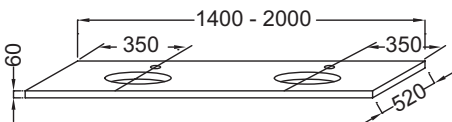

- DIMENSIONS : 180 x 52 x 6 cm
- MATÉRIAU : Stratifié
- PRODUIT INCLUS :
- INFORMATIONS COMPLÉMENTAIRES : Sans percement robinetterie. Siphon recommandé pour installation apparente E78291.

Bénéfices consommateurs

Produits requis

- EB507 : Porte-serviette latéral
- EB509 : Paire d'équerres de fixation

Dessin technique

- POIDS : 27,4 kg
- TYPE D'INSTALLATION : Suspendu
- FIXATION : Set de fixation à déterminer par votre installateur en fonction de votre support mural
- ROBINETTERIE RECOMMANDÉE : Robinetterie Nouvelle Vague ou Odéon Rive Gauche

Bénéfices installateurs

- AVEC DÉCOUPE : Pour vasque à poser Delta Pure ronde EVR002
- ROBUSTESSE : Plans hydrofuges avec une épaisseur de 6 cm

Produits complémentaires

- E78291 : Siphon "design", modèle long

Descriptif CCTP : Plan de toilette 180 cm avec 2 découpes pour vasque à poser. EB19-1800. Collection : PARALLELE. DIMENSIONS : 180 x 52 x 6 cm. POIDS : 27,4 kg. MATÉRIAU : Stratifié. TYPE D'INSTALLATION : Suspendu. PRODUIT INCLUS : . FIXATION : Set de fixation à déterminer par votre installateur en fonction de votre support mural. INFORMATIONS COMPLÉMENTAIRES : Sans percement robinetterie. Siphon recommandé pour installation apparente E78291.. ROBINETTERIE RECOMMANDÉE : Robinetterie Nouvelle Vague ou Odéon Rive Gauche.