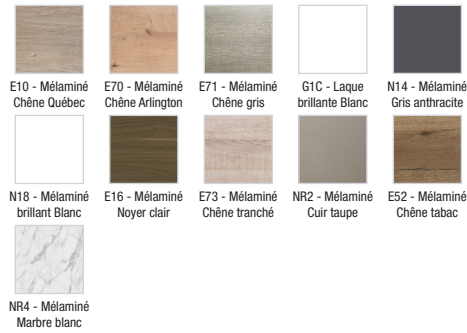

EB1853G

Collection : Hors collection

Couleur* :

Principaux atouts :

Caractéristiques techniques

- DIMENSIONS : 40 x 34 x 147 cm
- MATÉRIAU : Laque ou mélaminé
- LUMIÈRE : Non
- PRISE USB : Non
- HORLOGE : Non
- TYPE MEUBLE DE COMPLÉMENT : Colonne
- FINITION INTÉRIEURE : Basalte