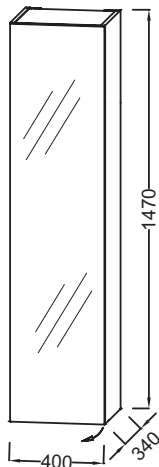

EB1853G

Collection : Hors collection

Couleur* :

Principaux atouts :

Caractéristiques techniques

- DIMENSIONS : 40 x 34 x 147 cm
- MATÉRIAU : Laque ou mélaminé
- LUMIÈRE : Non
- PRISE USB : Non
- HORLOGE : Non
- TYPE MEUBLE DE COMPLÉMENT : Colonne
- FINITION INTÉRIEURE : Basalte

- POIDS : 24 kg
- TYPE D'INSTALLATION : Mural
- PRISE ÉLECTRIQUE : Non
- ANTIBUÉE : Non
- VERSION : Gauche
- POIGNÉE : Intégrée
- RANGEMENT INTÉRIEUR : 3 rayons

Bénéfices consommateurs

- DESIGN : Sobre et élégant
- CONFORT SONORE : Porte équipée d'un système de fermeture avec freins
- FINITION PARFAITE : Poignée encastrée pour plus de simplicité
- FINITION PARFAITE : Plusieurs choix de finition

Bénéfices installateurs

- INSTALLATION FACILITÉE : Meuble monté

Dessin technique

Descriptif CCTP : Colonne miroir 40 cm, version gauche. EB1853G. Collection : Hors collection. DIMENSIONS : 40 x 34 x 147 cm. POIDS : 24 kg. MATÉRIAU : Laque ou mélaminé. TYPE D'INSTALLATION : Mural. LUMIÈRE : Non. PRISE ÉLECTRIQUE : Non. PRISE USB : Non. ANTIBUÉE : Non. HORLOGE : Non. VERSION : Gauche. TYPE MEUBLE DE COMPLÉMENT : Colonne. POIGNÉE : Intégrée. FINITION INTÉRIEURE : Basalte. RANGEMENT INTÉRIEUR : 3 rayons.