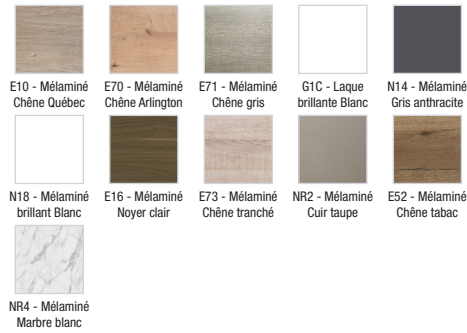

EB1853D

Collection : Hors collection

Couleur* :

Principaux atouts :

Caractéristiques techniques

- DIMENSIONS : 40 x 34 x 147 cm
- MATÉRIAU : Laque ou mélaminé
- LUMIÈRE : Non
- PRISE USB : Non
- HORLOGE : Non
- TYPE MEUBLE DE COMPLÉMENT : Colonne
- FINITION INTÉRIEURE : Basalte