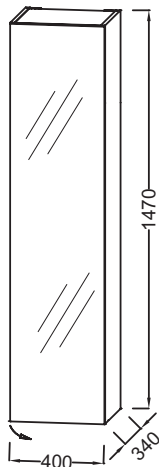

EB1853D

Collection : Hors collection

Couleur* :

Principaux atouts :

Caractéristiques techniques

- DIMENSIONS : 40 x 34 x 147 cm
- MATÉRIAU : Laque ou mélaminé
- LUMIÈRE : Non
- PRISE USB : Non
- HORLOGE : Non
- TYPE MEUBLE DE COMPLÉMENT : Colonne
- FINITION INTÉRIEURE : Basalte

- POIDS : 24 kg
- TYPE D'INSTALLATION : Mural
- PRISE ÉLECTRIQUE : Non
- ANTIBUÉE : Non
- VERSION : Droite
- POIGNÉE : Intégrée
- RANGEMENT INTÉRIEUR : 3 rayons

Bénéfices consommateurs

- DESIGN : Sobre et élégant
- CONFORT SONORE : Porte équipée d'un système de fermeture avec freins
- FINITION PARFAITE : Poignée encastrée pour plus de simplicité
- FINITION PARFAITE : Plusieurs choix de finition

Bénéfices installateurs

- INSTALLATION FACILITÉE : Meuble monté

Dessin technique

Descriptif CCTP : Colonne miroir 40 cm, version droite. EB1853D. Collection : Hors collection. DIMENSIONS : 40 x 34 x 147 cm. POIDS : 24 kg. MATÉRIAU : Laque ou mélaminé. TYPE D'INSTALLATION : Mural. LUMIÈRE : Non. PRISE ÉLECTRIQUE : Non. PRISE USB : Non. ANTIBUÉE : Non. HORLOGE : Non. VERSION : Droite. TYPE MEUBLE DE COMPLÉMENT : Colonne. POIGNÉE : Intégrée. FINITION INTÉRIEURE : Basalte. RANGEMENT INTÉRIEUR : 3 rayons.