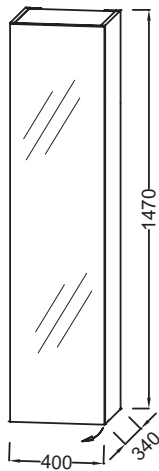

EB1852G

Collection : Hors collection

Couleur* :

Principaux atouts :

Caractéristiques techniques

- DIMENSIONS : 40 x 34 x 147 cm
- MATÉRIAU : Laque ou mélaminé
- LUMIÈRE : Non
- PRISE USB : Non
- HORLOGE : Non
- TYPE MEUBLE DE COMPLÉMENT : Colonne
- FINITION INTÉRIEURE : Gris

- POIDS : 24 kg
- TYPE D'INSTALLATION : Mural
- PRISE ÉLECTRIQUE : Non
- ANTIBUÉE : Non
- VERSION : Gauche
- POIGNÉE : Intégrée
- RANGEMENT INTÉRIEUR : 3 rayons

Bénéfices consommateurs

- DESIGN : Sobre et élégant
- CONFORT SONORE : Porte équipée d'un système de fermeture avec freins
- FINITION PARFAITE : Plusieurs choix de finition

Bénéfices installateurs

- INSTALLATION FACILITÉE : Meuble monté

Dessin technique

Descriptif CCTP : Colonne miroir 40 cm, version gauche. EB1852G. Collection : Hors collection. DIMENSIONS : 40 x 34 x 147 cm. POIDS : 24 kg. MATÉRIAU : Laque ou mélaminé. TYPE D'INSTALLATION : Mural. LUMIÈRE : Non. PRISE ÉLECTRIQUE : Non. PRISE USB : Non. ANTIBUÉE : Non. HORLOGE : Non. VERSION : Gauche. TYPE MEUBLE DE COMPLÉMENT : Colonne. POIGNÉE : Intégrée. FINITION INTÉRIEURE : Gris. RANGEMENT INTÉRIEUR : 3 rayons.