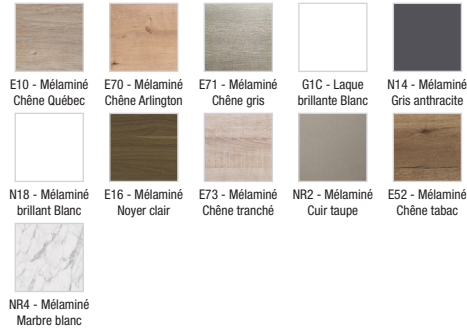

EB1852G

Collection : Hors collection

Couleur* :

Principaux atouts :

Caractéristiques techniques

- DIMENSIONS : 40 x 34 x 147 cm
- MATÉRIAU : Laque ou mélaminé
- LUMIÈRE : Non
- PRISE USB : Non
- HORLOGE : Non
- TYPE MEUBLE DE COMPLÉMENT : Colonne
- FINITION INTÉRIEURE : Gris