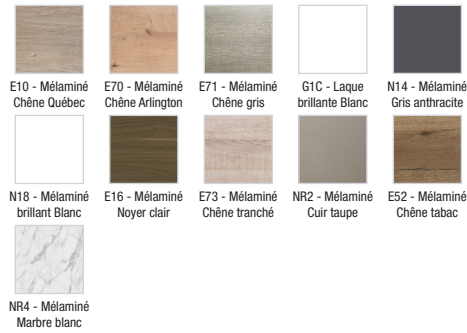

EB1852D

Collection : Hors collection

Couleur* :

Principaux atouts :

Caractéristiques techniques

- DIMENSIONS : 40 x 34 x 147 cm
- MATÉRIAU : Laque ou mélaminé
- LUMIÈRE : Non
- PRISE USB : Non
- HORLOGE : Non
- TYPE MEUBLE DE COMPLÉMENT : Colonne
- FINITION INTÉRIEURE : Gris