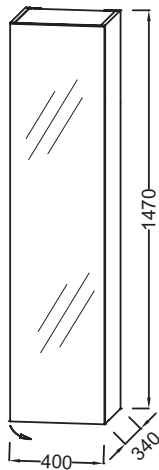

EB1852D

Collection : Hors collection

Couleur* :

Principaux atouts :

Caractéristiques techniques

- DIMENSIONS : 40 x 34 x 147 cm
- MATÉRIAU : Laque ou mélaminé
- LUMIÈRE : Non
- PRISE USB : Non
- HORLOGE : Non
- TYPE MEUBLE DE COMPLÉMENT : Colonne
- FINITION INTÉRIEURE : Gris

- POIDS : 24 kg
- TYPE D'INSTALLATION : Mural
- PRISE ÉLECTRIQUE : Non
- ANTIBUÉE : Non
- VERSION : Droite
- POIGNÉE : Intégrée
- RANGEMENT INTÉRIEUR : 3 rayons

Bénéfices consommateurs

- DESIGN : Sobre et élégant
- CONFORT SONORE : Porte équipée d'un système de fermeture avec freins
- FINITION PARFAITE : Poignée encastrée pour plus de simplicité
- FINITION PARFAITE : Plusieurs choix de finition

Bénéfices installateurs

- INSTALLATION FACILITÉE : Meuble monté

Dessin technique

Descriptif CCTP : Colonne miroir 40 cm, version droite. EB1852D. Collection : Hors collection. DIMENSIONS : 40 x 34 x 147 cm. POIDS : 24 kg. MATÉRIAU : Laque ou mélaminé. TYPE D'INSTALLATION : Mural. LUMIÈRE : Non. PRISE ÉLECTRIQUE : Non. PRISE USB : Non. ANTIBUÉE : Non. HORLOGE : Non. VERSION : Droite. TYPE MEUBLE DE COMPLÉMENT : Colonne. POIGNÉE : Intégrée. FINITION INTÉRIEURE : Gris. RANGEMENT INTÉRIEUR : 3 rayons.