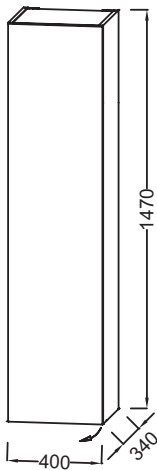

EB1851G

Collection : Hors collection

Couleur* :

Principaux atouts :

Caractéristiques techniques

- DIMENSIONS : 40 x 34 x 147 cm
- MATÉRIAU : Laque ou mélaminé
- LUMIÈRE : Non
- PRISE USB : Non
- HORLOGE : Non
- TYPE MEUBLE DE COMPLÉMENT : Colonne
- RANGEMENT INTÉRIEUR : 3 rayons

- POIDS : 23 kg
- TYPE D'INSTALLATION : Mural
- PRISE ÉLECTRIQUE : Non
- ANTIBUÉE : Non
- VERSION : Gauche
- FINITION INTÉRIEURE : Basalte

Bénéfices consommateurs

- DESIGN : Sobre et élégant
- CONFORT SONORE : Porte équipée d'un système de fermeture avec freins
- FINITION PARFAITE : Poignée encastrée pour plus de simplicité
- FINITION PARFAITE : Plusieurs choix de finition

Bénéfices installateurs

- INSTALLATION FACILITÉE : Meuble monté

Dessin technique

Descriptif CCTP : Colonne 40 cm, version gauche. EB1851G. Collection : Hors collection. DIMENSIONS : 40 x 34 x 147 cm. POIDS : 23 kg. MATÉRIAU : Laque ou mélaminé. TYPE D'INSTALLATION : Mural. LUMIÈRE : Non. PRISE ÉLECTRIQUE : Non. PRISE USB : Non. ANTIBUÉE : Non. HORLOGE : Non. VERSION : Gauche. TYPE MEUBLE DE COMPLÉMENT : Colonne. FINITION INTÉRIEURE : Basalte. RANGEMENT INTÉRIEUR : 3 rayons.