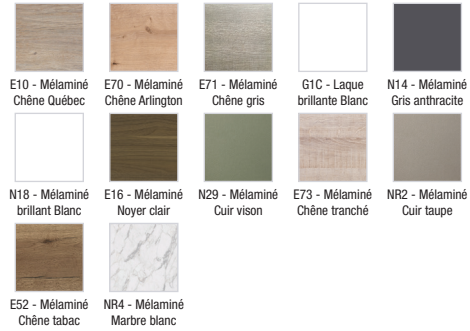

EB1851G

Collection : Hors collection

Couleur* :

Principaux atouts :

Caractéristiques techniques

- DIMENSIONS : 40 x 34 x 147 cm
- MATÉRIAU : Laque ou mélaminé
- LUMIÈRE : Non
- PRISE USB : Non
- HORLOGE : Non
- TYPE MEUBLE DE COMPLÉMENT : Colonne
- RANGEMENT INTÉRIEUR : 3 rayons