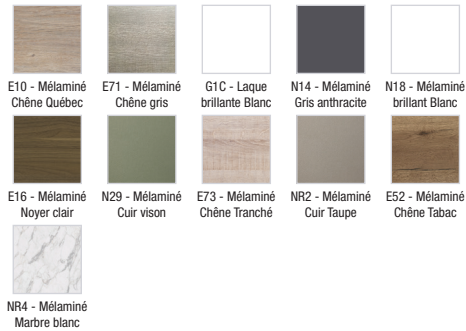

**EB1850G**

**Collection :** HORS COLLECTION

**Couleur\* :**

**Principaux atouts :**