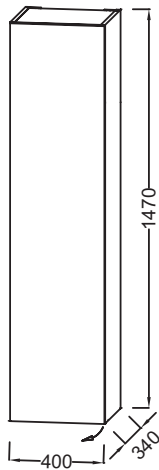

**EB1850G**

**Collection :** HORS COLLECTION

**Couleur\* :**

**Principaux atouts :**

### Caractéristiques techniques

- DIMENSIONS : 40 x 34 x 147 cm
- MATÉRIAU : Laque ou mélaminé
- PRISE ÉLECTRIQUE : Non
- ANTIBUÉE : Non
- TYPE MEUBLE DE COMPLÉMENT : Colonne
- POIDS : 23 kg
- TYPE D'INSTALLATION : Mural
- PRISE USB : Non
- HORLOGE : Non
- FINITION INTÉRIEURE : Gris

### Dessin technique

Descriptif CCTP : Colonne 40 cm, version gauche. EB1850G. Collection : HORS COLLECTION. DIMENSIONS : 40 x 34 x 147 cm. POIDS : 23 kg. MATÉRIAU : Laque ou mélaminé. TYPE D'INSTALLATION : Mural. PRISE ÉLECTRIQUE : Non. PRISE USB : Non. ANTIBUÉE : Non. HORLOGE : Non. TYPE MEUBLE DE COMPLÉMENT : Colonne. FINITION INTÉRIEURE : Gris.