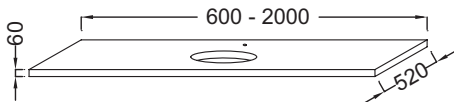

Collection : PARALLEL

Couleur* :

E10 - Mélaminé
Chêne Québec

N14 - Mélaminé
Gris anthracite

N18 - Mélaminé
brillant Blanc

NR4 - Mélaminé
Marbre blanc

Caractéristiques techniques

- DIMENSIONS : 180 x 52 x 6 cm
- MATÉRIAU : Stratifié
- PRODUIT INCLUS :
- FIXATION : Set de fixation à déterminer par votre installateur en fonction de votre support mural
- ROBINETTERIE RECOMMANDÉE : Robinetterie Nouvelle Vague ou Odéon Rive Gauche

- POIDS : 29,4 kg
- TYPE D'INSTALLATION : Suspendu
- DISPOSITION VASQUE : Centrée
- INFORMATIONS COMPLÉMENTAIRES : Sans percement robinetterie. Siphon recommandé pour installation apparente E78291.

Bénéfices consommateurs

- MODULARITÉ : Facilement adaptable à sa salle de bain
- FINITION PARFAITE : Plusieurs choix de finition
- ENTRETIEN : Utiliser des produits courants non abrasifs

Bénéfices installateurs

- AVEC DÉCOUPE : Pour vasque à poser Delta Pure ronde EVR002
- ROBUSTESSE : Plans hydrofuges avec une épaisseur de 6 cm

Produits requis

- EB507 : Porte-serviette latéral
- EB509 : Paire d'équerres de fixation

Produits complémentaires

- E78291 : Siphon "design", modèle long

Dessin technique

Descriptif CCTP : Plan de toilette 180 cm avec 1 découpe pour vasque à poser. EB18-1800. Collection : PARALLEL. DIMENSIONS : 180 x 52 x 6 cm. POIDS : 29,4 kg. MATÉRIAU : Stratifié. TYPE D'INSTALLATION : Suspendu. PRODUIT INCLUS : . DISPOSITION VASQUE : Centrée. FIXATION : Set de fixation à déterminer par votre installateur en fonction de votre support mural. INFORMATIONS COMPLÉMENTAIRES : Sans percement robinetterie. Siphon recommandé pour installation apparente E78291. ROBINETTERIE RECOMMANDÉE : Robinetterie Nouvelle Vague ou Odéon Rive Gauche.