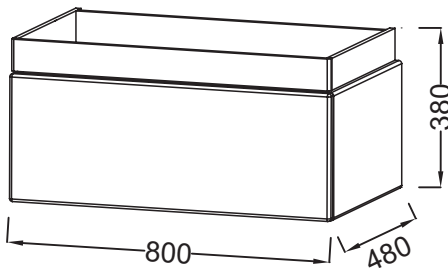

Dessin technique

Descriptif CCTP : Commode 80 cm. EB1743. Collection : TERRACE. POIDS : 25 kg. MATÉRIAU : Laque. TYPE D'INSTALLATION : Suspendu. RANGEMENT : 1 plateau en bois massif et 1 tiroir à ouverture "Pousse-Lâche". TYPE DE RANGEMENT : Tiroir. TYPE MEUBLE DE COMPLÉMENT : Commode. FIXATION : Set de fixation à déterminer par votre installateur en fonction de votre support mural. INFORMATIONS COMPLÉMENTAIRES : Plateau en bois massif sur le dessus.