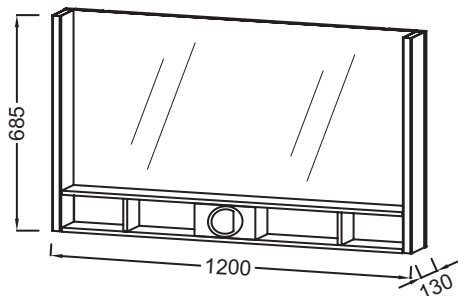

EB1738

Collection : TERRACE

Couleur* :

NF - Sans finition

Principaux atouts :

Caractéristiques techniques

- DIMENSIONS : 120 x 13 x 68,50 cm
- TYPE D'INSTALLATION : Mural
- LUMIÈRE : 230V, 14, 4W, classe II IP44
- PRISE USB : Oui
- TEMPÉRATURE : 4000° K
- FIXATION : Set de fixation à déterminer par votre installateur en fonction de votre support mural

- POIDS : 21 kg
- RANGEMENT : Etagère bois massif ou laquée
- PRISE ÉLECTRIQUE : Oui
- ETAGÈRE : Oui
- RANGEMENT INTÉRIEUR : 1 étagère
- INFORMATIONS COMPLÉMENTAIRES : Eclairage LED à droite et à gauche, allumage par capteur infrarouge. Une prise (230V) et une entrée USB (5V).

Bénéfices installateurs

- INSTALLATION FACILITÉE : Meuble monté

Dessin technique

Descriptif CCTP : Miroir Premium 120 cm. EB1738. Collection : TERRACE. DIMENSIONS : 120 x 13 x 68,50 cm. POIDS : 21 kg. TYPE D'INSTALLATION : Mural. RANGEMENT : Etagère bois massif ou laquée. LUMIÈRE : 230V, 14, 4W, classe II IP44. PRISE ÉLECTRIQUE : Oui. PRISE USB : Oui. ETAGÈRE : Oui. TEMPÉRATURE : 4000° K. RANGEMENT INTÉRIEUR : 1 étagère. FIXATION : Set de fixation à déterminer par votre installateur en fonction de votre support mural. INFORMATIONS COMPLÉMENTAIRES : Eclairage LED à droite et à gauche, allumage par capteur infrarouge. Une prise (230V) et une entrée USB (5V)..