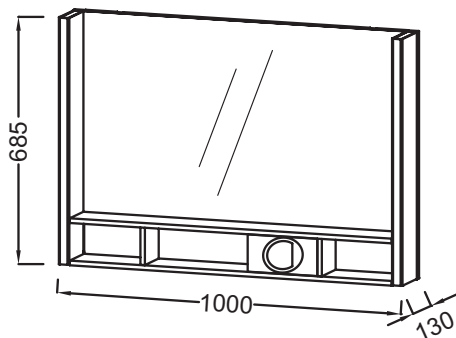

EB1737

Collection : TERRACE

Couleur* :

NF - Sans finition

Principaux atouts :

Caractéristiques techniques

- DIMENSIONS : 120 x 13 x 68,50 cm
- TYPE D'INSTALLATION : Mural
- LUMIÈRE : 230V, 14, 4W, classe II IP44
- PRISE USB : Oui
- TEMPÉRATURE : 4000° K
- FIXATION : Set de fixation à déterminer par votre installateur en fonction de votre support mural

- POIDS : 21 kg
- RANGEMENT : Etagère bois massif ou laquée
- PRISE ÉLECTRIQUE : Oui
- ETAGÈRE : Oui
- RANGEMENT INTÉRIEUR : 1 étagère
- INFORMATIONS COMPLÉMENTAIRES : Eclairage LED à droite et à gauche, allumage par capteur infrarouge. Une prise (230V) et une entrée USB (5V).

Bénéfices installateurs

- INSTALLATION FACILITÉE : Meuble monté

Dessin technique

Descriptif CCTP : Miroir Premium 100 cm. EB1737. Collection : TERRACE. DIMENSIONS : 120 x 13 x 68,50 cm. POIDS : 21 kg. TYPE D'INSTALLATION : Mural. RANGEMENT : Etagère bois massif ou laquée. LUMIÈRE : 230V, 14, 4W, classe II IP44. PRISE ÉLECTRIQUE : Oui. PRISE USB : Oui. ETAGÈRE : Oui. TEMPÉRATURE : 4000° K. RANGEMENT INTÉRIEUR : 1 étagère. FIXATION : Set de fixation à déterminer par votre installateur en fonction de votre support mural. INFORMATIONS COMPLÉMENTAIRES : Eclairage LED à droite et à gauche, allumage par capteur infrarouge. Une prise (230V) et une entrée USB (5V)..