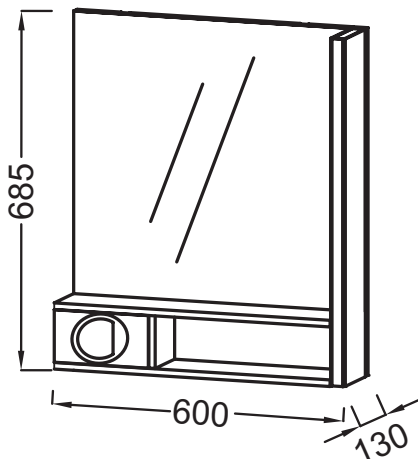

EB1735D

Collection : TERRACE

Couleur* :

NF - Sans finition

Principaux atouts :

Caractéristiques techniques

- DIMENSIONS : 60 x 13 x 68,50 cm
- TYPE D'INSTALLATION : Mural
- PRISE ÉLECTRIQUE : Oui
- ETAGÈRE : Oui
- TEMPÉRATURE : 4000° K
- INFORMATIONS COMPLÉMENTAIRES : Eclairage LED à droite, allumage par capteur infrarouge. Une prise (230V) et une entrée USB (5V).
Info lampe : 230V, 7, 2W, classe II IP44

- POIDS : 10 kg
- RANGEMENT : Etagère bois massif ou laquée
- PRISE USB : Oui
- VERSION : Droite
- FIXATION : Set de fixation à déterminer par votre installateur en fonction de votre support mural

Bénéfices consommateurs

- DESIGN UNIQUE : Géométrie rectangulaire, élégante et précise, propre au design contemporain
- PRATIQUE : Éclairage LED avec système d'allumage sans contact par capteur infrarouge
- FINITION PARFAITE : Finition luxueuse en chêne massif ou laque pour les étagères
- INGÉNIEUX : 1 prise et une entrée USB à disposition dans le meuble pour brancher ses accessoires du quotidien

Bénéfices installateurs

- INSTALLATION FACILITÉE : Meuble monté

Produits complémentaires

- EXE112 : Plan-vasque 60 cm
- EXE9112 : Plan-vasque 60 cm avec bandeau LED

Dessin technique

Descriptif CCTP : Miroir Premium 60 cm, éclairage à droite. EB1735D. Collection : TERRACE. DIMENSIONS : 60 x 13 x 68,50 cm. POIDS : 10 kg. TYPE D'INSTALLATION : Mural. RANGEMENT : Etagère bois massif ou laquée. PRISE ÉLECTRIQUE : Oui. PRISE USB : Oui. ETAGÈRE : Oui. VERSION : Droite. TEMPÉRATURE : 4000° K. FIXATION : Set de fixation à déterminer par votre installateur en fonction de votre support mural. INFORMATIONS COMPLÉMENTAIRES : Eclairage LED à droite, allumage par capteur infrarouge. Une prise (230V) et une entrée USB (5V).
Info lampe : 230V, 7, 2W, classe II IP44.