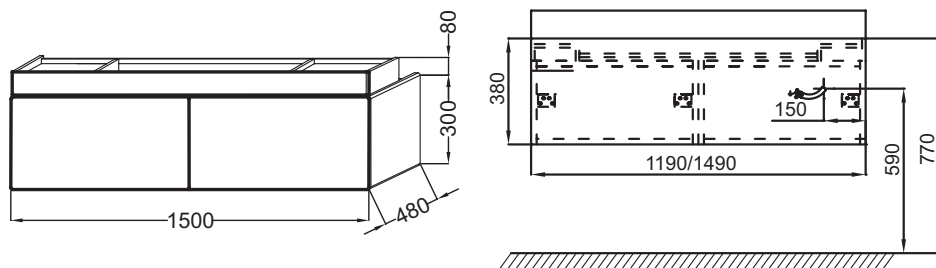

EB1734

Collection : TERRACE

Couleur* :

G1C - Laque
brillante Blanc

Principaux atouts :

Caractéristiques techniques

- DIMENSIONS : 150 x 48 x 38 cm
- MATÉRIAU : Laque
- RANGEMENT : 1 plumier bois massif ou laqué et 2 tiroirs à ouverture "Pousse-Lâche"
- LUMIÈRE : Oui
- PRISE USB : Oui
- GAIN DE PLACE : Oui
- FIXATION : Set de fixation à déterminer par votre installateur en fonction de votre support mural
- ROBINETTERIE RECOMMANDÉE : Robinetterie Stance, élégance et légèreté

- POIDS : 45 kg
- TYPE D'INSTALLATION : Suspendu
- TYPE DE RANGEMENT : Tiroir
- PRISE ÉLECTRIQUE : Oui
- TEMPÉRATURE : 4000° K
- RANGEMENT INTÉRIEUR : 1 plumier
- INFORMATIONS COMPLÉMENTAIRES : Eclairage LED à l'intérieur des tiroirs, allumage par détecteur d'ouverture du tiroir et 2 prises (230V chacune).Info lampe : 230V, 7,08W, classe II IP20.

Bénéfices installateurs

- INSTALLATION FACILITÉE : Meuble monté

Produits requis

- EXA112 : Plan-vasque double 150 cm
- EXA9112 : Plan-vasque double 150 cm avec bandeau LED

Produits complémentaires

- EB322 : Paire de pieds H38 cm

Dessin technique

Descriptif CCTP : Meuble sous plan-vasque Premium 150 cm. EB1734. Collection : TERRACE. DIMENSIONS : 150 x 48 x 38 cm. POIDS : 45 kg. MATÉRIAU : Laque. TYPE D'INSTALLATION : Suspendu. RANGEMENT : 1 plumier bois massif ou laqué et 2 tiroirs à ouverture "Pousse-Lâche". TYPE DE RANGEMENT : Tiroir. LUMIÈRE : Oui. PRISE ÉLECTRIQUE : Oui. PRISE USB : Oui. TEMPÉRATURE : 4000° K. GAIN DE PLACE : Oui. RANGEMENT INTÉRIEUR : 1 plumier. FIXATION : Set de fixation à déterminer par votre installateur en fonction de votre support mural. INFORMATIONS COMPLÉMENTAIRES : Eclairage LED à l'intérieur des tiroirs, allumage par détecteur d'ouverture du tiroir et 2 prises (230V chacune).Info lampe : 230V, 7,08W, classe II IP20.. ROBINETTERIE RECOMMANDÉE : Robinetterie Stance, élégance et légèreté.