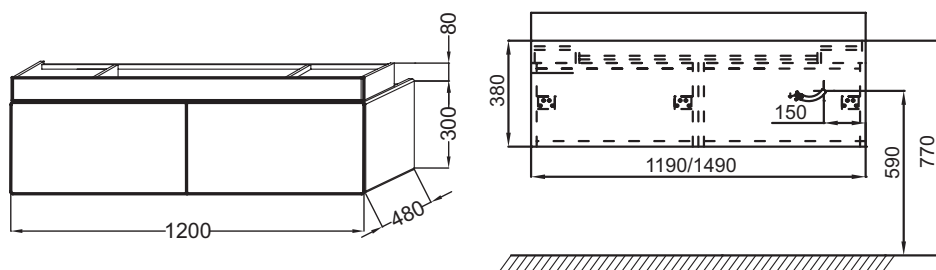

EB1733

Collection : TERRACE

Couleur* :

G1C - Laque brillante Blanc

Principaux atouts :

Caractéristiques techniques

- DIMENSIONS : 120 x 48 x 38 cm
- MATÉRIAU : Laque
- ÉLECTRICITÉ : 230V, 7,08W, classe II IP20
- LUMIÈRE : Oui
- PRISE USB : Oui
- GAIN DE PLACE : Oui
- FIXATION : Set de fixation à déterminer par votre installateur en fonction de votre support mural
- ROBINETTERIE RECOMMANDÉE : Robinetterie Stance, élégance et légèreté

- POIDS : 40 kg
- TYPE D'INSTALLATION : Suspendu
- TYPE DE RANGEMENT : Tiroir
- PRISE ÉLECTRIQUE : Oui
- TEMPÉRATURE : 4000° K
- RANGEMENT INTÉRIEUR : 1 plumier
- INFORMATIONS COMPLÉMENTAIRES : Eclairage LED à l'intérieur des tiroirs, allumage par détecteur d'ouverture du tiroir et 2 prises (230V chacune).Info lampe : 230V, 7,08W, classe II IP20.

Bénéfices installateurs

- INSTALLATION FACILITÉE : Meuble monté

Produits requis

- EXB112 : Plan-vasque 120 cm
- EXB9112 : Plan-vasque 120 cm avec bandeau LED

Produits complémentaires

- EB322 : Paire de pieds H38 cm

Dessin technique

Descriptif CCTP : Meuble sous plan-vasque Premium 120 cm. EB1733. Collection : TERRACE. DIMENSIONS : 120 x 48 x 38 cm. POIDS : 40 kg. MATÉRIAU : Laque. TYPE D'INSTALLATION : Suspendu. ÉLECTRICITÉ : 230V, 7,08W, classe II IP20. TYPE DE RANGEMENT : Tiroir. LUMIÈRE : Oui. PRISE ÉLECTRIQUE : Oui. PRISE USB : Oui. TEMPÉRATURE : 4000° K. GAIN DE PLACE : Oui. RANGEMENT INTÉRIEUR : 1 plumier. FIXATION : Set de fixation à déterminer par votre installateur en fonction de votre support mural. INFORMATIONS COMPLÉMENTAIRES : Eclairage LED à l'intérieur des tiroirs, allumage par détecteur d'ouverture du tiroir et 2 prises (230V chacune).Info lampe : 230V, 7,08W, classe II IP20.. ROBINETTERIE RECOMMANDÉE : Robinetterie Stance, élégance et légèreté.