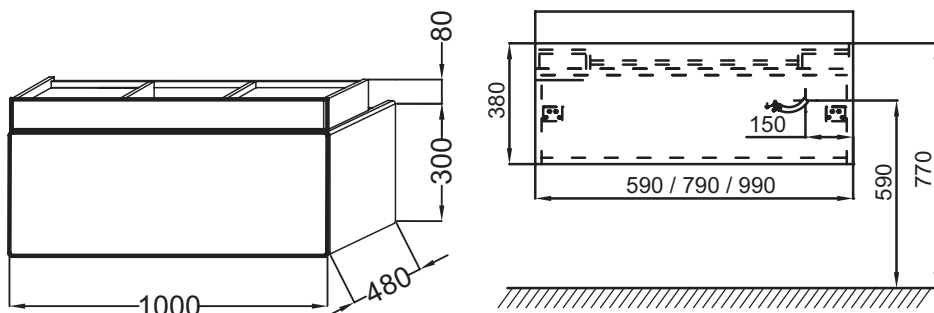

EB1732

Collection : TERRACE

Couleur* :

G1C - Laque brillante Blanc

Principaux atouts :

AMEUBLEMENT

Caractéristiques techniques

- DIMENSIONS : 100 x 48 x 38 cm
- MATÉRIAU : Laque
- RANGEMENT : 1 plumier bois massif ou laqué et 1 tiroir à ouverture "Pousse-Lâche"
- TYPE DE RANGEMENT : Tiroir
- PRISE ÉLECTRIQUE : Oui
- PRODUIT INCLUS : (robinetterie, plan-vasque et set de fixation non inclus)
- GAIN DE PLACE : Oui
- FIXATION : Set de fixation à déterminer par votre installateur en fonction de votre support mural
- ROBINETTERIE RECOMMANDÉE : Robinetterie Stance, élégance et légèreté
- POIDS : 29 kg
- TYPE D'INSTALLATION : Suspendu
- ÉLECTRICITÉ : 230V, 7,08W, classe II IP20
- LUMIÈRE : Oui
- PRISE USB : Oui
- TEMPÉRATURE : 4000°K
- RANGEMENT INTÉRIEUR : 1 plumier bois massif ou laqué à ouverture "Pousse-Lâche" et fermeture progressive
- INFORMATIONS COMPLÉMENTAIRES : Eclairage LED à l'intérieur des tiroirs, allumage par détecteur d'ouverture du tiroir et 2 prises (230V chacune). Info lampe : 230V, 7,08W, classe II IP20.

Bénéfices installateurs

- INSTALLATION FACILITÉE : Meuble monté

Produits requis

- EXC112 : Plan-vasque 100 cm
- EXC9112 : Plan-vasque 100 cm avec bandeau LED

Produits complémentaires

- EB322 : Paire de pieds H38 cm
- EB1740G : Colonne Premium 50 cm, charnières à gauche
- EB1741D : Colonne Premium 75 cm, charnières à droite

Dessin technique

*En raison des variations possibles dans le réglage de votre ordinateur et de votre imprimante, de facteurs techniques et des caractéristiques particulières de certaines de nos finitions, les couleurs ne sont pas représentatives de la réalité mais sont seulement une indication.