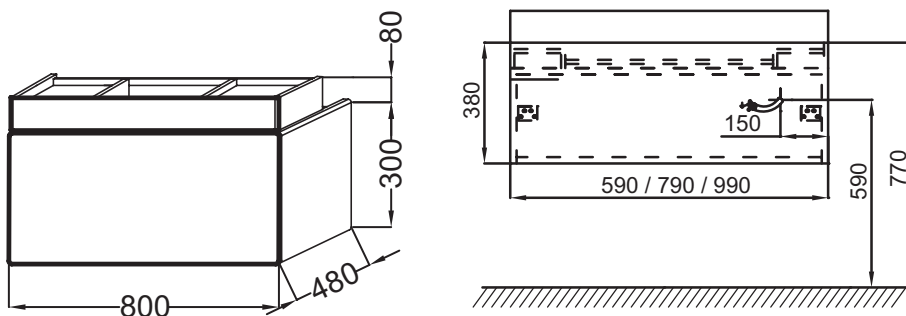

EB1731

Collection : TERRACE

Couleur* :

G1C - Laque
brillante Blanc

Principaux atouts :

Caractéristiques techniques

- DIMENSIONS : 80 x 48 x 38 cm
- MATÉRIAU : Laque
- ÉLECTRICITÉ : 230V, 7,08W, classe II IP20
- LUMIÈRE : Oui
- PRISE USB : Oui
- GAIN DE PLACE : Oui
- FIXATION : Set de fixation à déterminer par votre installateur en fonction de votre support mural
- ROBINETTERIE RECOMMANDÉE : Robinetterie Stance, élégance et légèreté

Bénéfices installateurs

- INSTALLATION FACILITÉE : Meuble monté

Produits requis

- EXD112 : Plan-vasque 80 cm
- EXE9112 : Plan-vasque 60 cm avec bandeau LED

Produits complémentaires

- EB322 : Paire de pieds H38 cm

Dessin technique

Descriptif CCTP : Meuble sous plan-vasque Premium 80 cm. EB1731. Collection : TERRACE. DIMENSIONS : 80 x 48 x 38 cm. POIDS : 25 kg. MATÉRIAU : Laque. TYPE D'INSTALLATION : Suspendu. ÉLECTRICITÉ : 230V, 7,08W, classe II IP20. TYPE DE RANGEMENT : Tiroir. LUMIÈRE : Oui. PRISE ÉLECTRIQUE : Oui. PRISE USB : Oui. TEMPÉRATURE : 4000° K. GAIN DE PLACE : Oui. RANGEMENT INTÉRIEUR : 1 plumier. FIXATION : Set de fixation à déterminer par votre installateur en fonction de votre support mural. INFORMATIONS COMPLÉMENTAIRES : Eclairage LED à l'intérieur des tiroirs, allumage par détecteur d'ouverture du tiroir et 2 prises (230V chacune).Info lampe : 230V, 7,08W, classe II IP20.. ROBINETTERIE RECOMMANDÉE : Robinetterie Stance, élégance et légèreté.