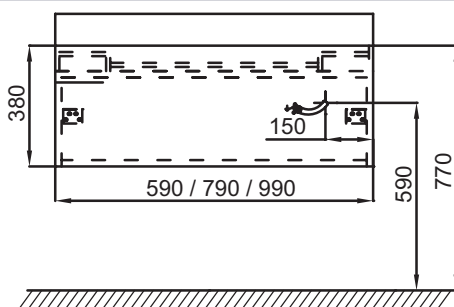

EB1730

Collection : TERRACE

Couleur* :

G1C - Laque
brillante Blanc

Principaux atouts :

Caractéristiques techniques

- DIMENSIONS : 60 x 48 x 38 cm
- MATÉRIAU : Laque
- ÉLECTRICITÉ : 230V, 7,08W, classe II IP20
- LUMIÈRE : Oui
- PRISE USB : Oui
- GAIN DE PLACE : Oui
- FIXATION : Set de fixation à déterminer par votre installateur en fonction de votre support mural
- ROBINETTERIE RECOMMANDÉE : Robinetterie Stance, élégance et légèreté

- POIDS : 23 kg
- TYPE D'INSTALLATION : Suspendu
- TYPE DE RANGEMENT : Tiroir
- PRISE ÉLECTRIQUE : Oui
- TEMPÉRATURE : 4000° K
- RANGEMENT INTÉRIEUR : 1 plumier
- INFORMATIONS COMPLÉMENTAIRES : Eclairage LED à l'intérieur des tiroirs, allumage par détecteur d'ouverture du tiroir et 2 prises (230V chacune).Info lampe : 230V, 7,08W, classe II IP20.

Bénéfices installateurs

- INSTALLATION FACILITÉE : Meuble monté

Produits requis

- EXE112 : Plan-vasque 60 cm
- EXE9112 : Plan-vasque 60 cm avec bandeau LED

Produits complémentaires

- EB322 : Paire de pieds H38 cm

Dessin technique

Descriptif CCTP : Meuble sous plan-vasque Premium 60 cm. EB1730. Collection : TERRACE. DIMENSIONS : 60 x 48 x 38 cm. POIDS : 23 kg. MATÉRIAU : Laque. TYPE D'INSTALLATION : Suspendu. ÉLECTRICITÉ : 230V, 7,08W, classe II IP20. TYPE DE RANGEMENT : Tiroir. LUMIÈRE : Oui. PRISE ÉLECTRIQUE : Oui. PRISE USB : Oui. TEMPÉRATURE : 4000° K. GAIN DE PLACE : Oui. RANGEMENT INTÉRIEUR : 1 plumier. FIXATION : Set de fixation à déterminer par votre installateur en fonction de votre support mural. INFORMATIONS COMPLÉMENTAIRES : Eclairage LED à l'intérieur des tiroirs, allumage par détecteur d'ouverture du tiroir et 2 prises (230V chacune).Info lampe : 230V, 7,08W, classe II IP20.. ROBINETTERIE RECOMMANDÉE : Robinetterie Stance, élégance et légèreté.