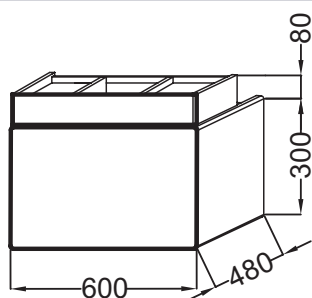

EB1730

Collection : TERRACE

Couleur* :

G1C - Laque
brillante Blanc

Principaux atouts :

Caractéristiques techniques

- DIMENSIONS : 60 x 48 x 38 cm
- MATÉRIAU : Laque
- ÉLECTRICITÉ : 230V, 7,08W, classe II IP20
- LUMIÈRE : Oui
- PRISE USB : Oui
- GAIN DE PLACE : Oui
- FIXATION : Set de fixation à déterminer par votre installateur en fonction de votre support mural
- ROBINETTERIE RECOMMANDÉE : Robinetterie Stance, élégance et légèreté

Bénéfices installateurs

- INSTALLATION FACILITÉE : Meuble monté

Produits requis

- EXE112 : Plan-vasque 60 cm
- EXE9112 : Plan-vasque 60 cm avec bandeau LED

Produits complémentaires

- EB322 : Paire de pieds H38 cm

Dessin technique

Descriptif CCTP : Meuble sous plan-vasque Premium 60 cm. EB1730. Collection : TERRACE. DIMENSIONS : 60 x 48 x 38 cm. POIDS : 23 kg. MATÉRIAU : Laque. TYPE D'INSTALLATION : Suspendu. ÉLECTRICITÉ : 230V, 7,08W, classe II IP20. TYPE DE RANGEMENT : Tiroir. LUMIÈRE : Oui. PRISE ÉLECTRIQUE : Oui. PRISE USB : Oui. TEMPÉRATURE : 4000° K. GAIN DE PLACE : Oui. RANGEMENT INTÉRIEUR : 1 plumier. FIXATION : Set de fixation à déterminer par votre installateur en fonction de votre support mural. INFORMATIONS COMPLÉMENTAIRES : Eclairage LED à l'intérieur des tiroirs, allumage par détecteur d'ouverture du tiroir et 2 prises (230V chacune).Info lampe : 230V, 7,08W, classe II IP20.. ROBINETTERIE RECOMMANDÉE : Robinetterie Stance, élégance et légèreté.