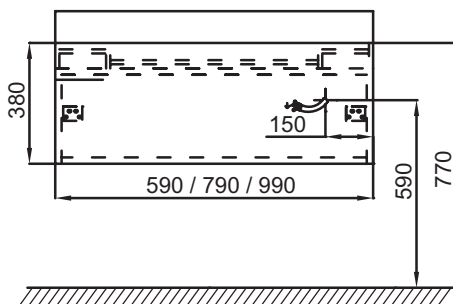

EB1730-G1C

Collection : TERRACE

Couleur* :

G1C - Laque
brillante Blanc

Principaux atouts :

Caractéristiques techniques

- DIMENSIONS : 60 x 48 x 38 cm
- MATÉRIAU : Laque
- RANGEMENT : 1 plumier laqué et 1 tiroir à ouverture "Pousse-Lâche"
- PRODUIT INCLUS : (robinetterie, plan-vasque et set de fixation non inclus)
- ROBINETTERIE RECOMMANDÉE : Robinetterie Stance, élégance et légèreté
- POIDS : 23 kg
- TYPE D'INSTALLATION : Suspendu
- ÉLECTRICITÉ : 230V, 7,08W, classe II IP20
- INFORMATIONS COMPLÉMENTAIRES : Robinetterie, plan-vasque et set de fixation non inclus

Bénéfices installateurs

- INSTALLATION FACILITÉE : Meuble monté

Produits requis

- EXE112 : Plan-vasque 60 cm
- EXE9112 : Plan-vasque 60 cm avec bandeau LED

Dessin technique

Descriptif CCTP : Meuble sous plan-vasque Premium 60 cm, tout laqué. EB1730-G1C. Collection : TERRACE. DIMENSIONS : 60 x 48 x 38 cm. POIDS : 23 kg. MATÉRIAU : Laque. TYPE D'INSTALLATION : Suspendu. RANGEMENT : 1 plumier laqué et 1 tiroir à ouverture "Pousse-Lâche". ÉLECTRICITÉ : 230V, 7,08W, classe II IP20. PRODUIT INCLUS : (robinetterie, plan-vasque et set de fixation non inclus). INFORMATIONS COMPLÉMENTAIRES : Robinetterie, plan-vasque et set de fixation non inclus. ROBINETTERIE RECOMMANDÉE : Robinetterie Stance, élégance et légèreté.