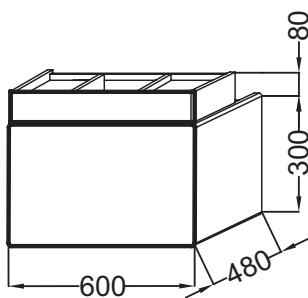

EB1730-G1C

Collection : TERRACE

Couleur* :

G1C - Laque
brillante Blanc

Principaux atouts :

Caractéristiques techniques

- DIMENSIONS : 60 x 48 x 38 cm
- MATÉRIAU : Laque
- RANGEMENT : 1 plumier laqué et 1 tiroir à ouverture "Pousse-Lâche"
- PRODUIT INCLUS : (robinetterie, plan-vasque et set de fixation non inclus)
- ROBINETTERIE RECOMMANDÉE : Robinetterie Stance, élégance et légèreté
- POIDS : 23 kg
- TYPE D'INSTALLATION : Suspendu
- ÉLECTRICITÉ : 230V, 7,08W, classe II IP20
- INFORMATIONS COMPLÉMENTAIRES : Robinetterie, plan-vasque et set de fixation non inclus

Bénéfices installateurs

- INSTALLATION FACILITÉE : Meuble monté

Produits requis

- EXE112 : Plan-vasque 60 cm
- EXE9112 : Plan-vasque 60 cm avec bandeau LED

Dessin technique

Descriptif CCTP : Meuble sous plan-vasque Premium 60 cm, tout laqué. EB1730-G1C. Collection : TERRACE. DIMENSIONS : 60 x 48 x 38 cm. POIDS : 23 kg. MATÉRIAU : Laque. TYPE D'INSTALLATION : Suspendu. RANGEMENT : 1 plumier laqué et 1 tiroir à ouverture "Pousse-Lâche". ÉLECTRICITÉ : 230V, 7,08W, classe II IP20. PRODUIT INCLUS : (robinetterie, plan-vasque et set de fixation non inclus). INFORMATIONS COMPLÉMENTAIRES : Robinetterie, plan-vasque et set de fixation non inclus. ROBINETTERIE RECOMMANDÉE : Robinetterie Stance, élégance et légèreté.