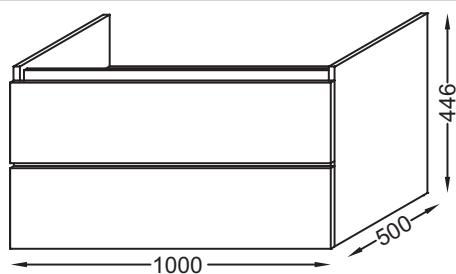

### Caractéristiques techniques

- DIMENSIONS : 100 x 50 x 45 cm
- MATÉRIAU : Laque ou mélaminé
- RANGEMENT : 2 tiroirs à fermeture progressive
- LUMIÈRE : Non
- PRISE USB : Non
- VERSION : Avec passe-siphon
- POIDS : 30 kg
- TYPE D'INSTALLATION : Suspendu
- ÉLECTRICITÉ : Non
- PRISE ÉLECTRIQUE : Non
- ETAGÈRE : Non
- POIGNÉE : Intégrée

### Dessin technique

Descriptif CCTP : Meuble bas 100 cm, 2 tiroirs. EB1705. Collection : PARALLEL. DIMENSIONS : 100 x 50 x 45 cm. POIDS : 30 kg. MATÉRIAU : Laque ou mélaminé. TYPE D'INSTALLATION : Suspendu. RANGEMENT : 2 tiroirs à fermeture progressive. ÉLECTRICITÉ : Non. LUMIÈRE : Non. PRISE ÉLECTRIQUE : Non. PRISE USB : Non. ETAGÈRE : Non. VERSION : Avec passe-siphon. POIGNÉE : Intégrée.