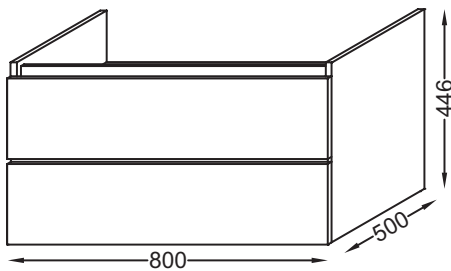

NR4 - Mélaminé
Marbre blanc

Principaux atouts :

Caractéristiques techniques

- DIMENSIONS : 80 x 50 x 45 cm
- MATÉRIAU : Laque ou mélaminé
- RANGEMENT : 2 tiroirs à fermeture progressive
- PRISE ÉLECTRIQUE : Non
- HORLOGE : Non
- VERSION : Avec passe-siphon
- POIGNÉE : Intégrée
- POIDS : 26 kg
- TYPE D'INSTALLATION : Suspendu
- LUMIÈRE : Non
- PRISE USB : Non
- ETAGÈRE : Non
- PRODUIT INCLUS :

- EB501 : Étagère 80 cm
- EB923 : Paire de pieds H28 cm

Dessin technique

Descriptif CCTP : Meuble bas 80 cm, 2 tiroirs avec passe-siphon. EB1703. Collection : PARALLEL. DIMENSIONS : 80 x 50 x 45 cm. POIDS : 26 kg. MATÉRIAU : Laque ou mélaminé. TYPE D'INSTALLATION : Suspendu. RANGEMENT : 2 tiroirs à fermeture progressive. LUMIÈRE : Non. PRISE ÉLECTRIQUE : Non. PRISE USB : Non. HORLOGE : Non. ETAGÈRE : Non. VERSION : Avec passe-siphon. PRODUIT INCLUS : POIGNÉE : Intégrée.