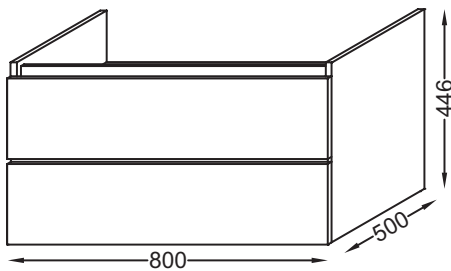

NR4 - Mélaminé
Marbre blanc

Principaux atouts :

Caractéristiques techniques

- DIMENSIONS : 80 x 50 x 45 cm
- MATÉRIAU : Laque ou mélaminé
- RANGEMENT : 2 tiroirs à fermeture progressive
- PRISE ÉLECTRIQUE : Non
- HORLOGE : Non
- VERSION : Sans passe-siphon
- POIGNÉE : Intégrée
- POIDS : 26 kg
- TYPE D'INSTALLATION : Suspendu
- LUMIÈRE : Non
- PRISE USB : Non
- ETAGÈRE : Non
- PRODUIT INCLUS :

- EB501 : Étagère 80 cm
- EB923 : Paire de pieds H28 cm

Dessin technique

Descriptif CCTP : Meuble bas 80 cm, 2 tiroirs. EB1702. Collection : PARALLEL. DIMENSIONS : 80 x 50 x 45 cm. POIDS : 26 kg. MATÉRIAU : Laque ou mélaminé. TYPE D'INSTALLATION : Suspendu. RANGEMENT : 2 tiroirs à fermeture progressive. LUMIÈRE : Non. PRISE ÉLECTRIQUE : Non. PRISE USB : Non. HORLOGE : Non. ETAGÈRE : Non. VERSION : Sans passe-siphon. PRODUIT INCLUS : . POIGNÉE : Intégrée.