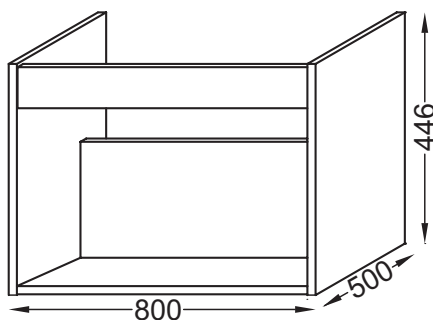

**EB1701**

**Collection :** PARALLELE

**Couleur\* :**

**Principaux atouts :**

**Caractéristiques techniques**

- DIMENSIONS : 80 x 50 x 45 cm
- MATÉRIAU : Laque ou mélaminé
- ÉLECTRICITÉ : Non
- LUMIÈRE : Non
- PRISE USB : Non
- ETAGÈRE : Non
- POIDS : 11 kg
- TYPE D'INSTALLATION : Suspendu
- TYPE DE RANGEMENT : Niche
- PRISE ÉLECTRIQUE : Non
- HORLOGE : Non

**Dessin technique**

Descriptif CCTP : Niche 80 cm. EB1701. Collection : PARALLELE. DIMENSIONS : 80 x 50 x 45 cm. POIDS : 11 kg. MATÉRIAU : Laque ou mélaminé. TYPE D'INSTALLATION : Suspendu. ÉLECTRICITÉ : Non. TYPE DE RANGEMENT : Niche. LUMIÈRE : Non. PRISE ÉLECTRIQUE : Non. PRISE USB : Non. HORLOGE : Non. ETAGÈRE : Non.