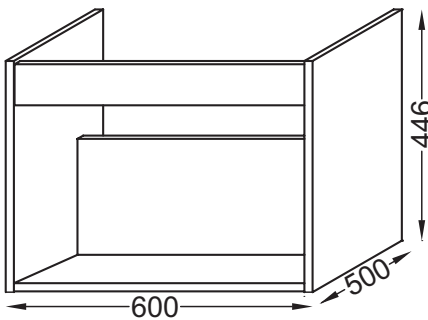

NR4 - Mélaminé
Marbre blanc

Principaux atouts :

Caractéristiques techniques

- DIMENSIONS : 60 x 50 x 45 cm
- MATÉRIAU : Laque ou mélaminé
- TYPE DE RANGEMENT : Niche
- PRISE ÉLECTRIQUE : Non
- ETAGÈRE : Non
- POIDS : 10 kg
- TYPE D'INSTALLATION : Suspendu
- LUMIÈRE : Non
- PRISE USB : Non
- PRODUIT INCLUS :

Produits complémentaires

- EB500 : Étagère 60 cm
- EB923 : Paire de pieds H28 cm

Dessin technique

Descriptif CCTP : Niche 60 cm. EB1700. Collection : PARALLEL. DIMENSIONS : 60 x 50 x 45 cm. POIDS : 10 kg. MATÉRIAU : Laque ou mélaminé. TYPE D'INSTALLATION : Suspendu. TYPE DE RANGEMENT : Niche. LUMIÈRE : Non. PRISE ÉLECTRIQUE : Non. PRISE USB : Non. ETAGÈRE : Non. PRODUIT INCLUS : .