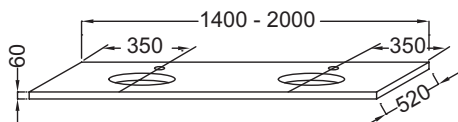

- DIMENSIONS : 160 x 52 x 6 cm
- MATÉRIAU : Stratifié
- PRODUIT INCLUS :
- INFORMATIONS COMPLÉMENTAIRES : Sans percement robinetterie. Siphon recommandé pour installation apparente E78291.

- POIDS : 33,3 kg
- TYPE D'INSTALLATION : Suspendu
- FIXATION : Set de fixation à déterminer par votre installateur en fonction de votre support mural
- ROBINETTERIE RECOMMANDÉE : Robinetterie Nouvelle Vague ou Odéon Rive Gauche

- AVEC DÉCOUPE : Pour vasque à poser Delta Pure ronde EVR002
- ROBUSTESSE : Plans hydrofuges avec une épaisseur de 6 cm

Produits requis

- EB507 : Porte-serviette latéral
- EB509 : Paire d'équerres de fixation

Produits complémentaires

- E78291 : Siphon "design", modèle long

Dessin technique

Descriptif CCTP : Plan de toilette 160 cm avec 2 découpes pour vasque à poser. EB17-1600. Collection : PARALLELE. DIMENSIONS : 160 x 52 x 6 cm. POIDS : 33,3 kg. MATÉRIAU : Stratifié. TYPE D'INSTALLATION : Suspendu. PRODUIT INCLUS : . FIXATION : Set de fixation à déterminer par votre installateur en fonction de votre support mural. INFORMATIONS COMPLÉMENTAIRES : Sans percement robinetterie. Siphon recommandé pour installation apparente E78291.. ROBINETTERIE RECOMMANDÉE : Robinetterie Nouvelle Vague ou Odéon Rive Gauche.