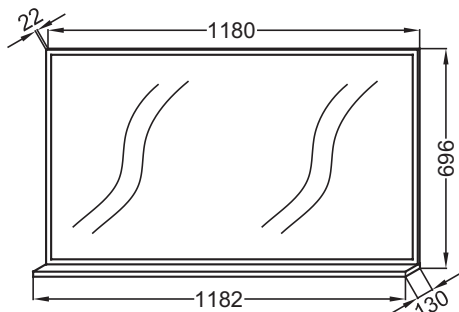

Collection : VIVIENNE

Couleur* :

Principaux atouts :

Caractéristiques techniques

- DIMENSIONS : 118,20 x 13 x 69,60 cm
- MATÉRIAU : Mèlaminé
- LUMIÈRE : Non
- PRISE USB : Non
- HORLOGE : Non
- TYPE D'ACCESSOIRES DE MEUBLE : Miroir
- FIXATION : Set de fixation à déterminer par votre installateur en fonction de votre support mural

- POIDS : 8 kg
- TYPE D'INSTALLATION : Mural
- PRISE ÉLECTRIQUE : Non
- ANTIBUÉE : Non
- ETAGÈRE : Oui
- TEMPÉRATURE : 0

Bénéfices consommateurs

- DESIGN UNIQUE : Géométrie rectangulaire, élégante et précise, propre au design contemporain
- FINITION PARFAITE : Plusieurs choix de finition uniquement en mèlaminé

Bénéfices installateurs

- INSTALLATION FACILITÉE : Meuble monté

Dessin technique

Descriptif CCTP : Miroir 118 cm, avec tablette. EB1599. Collection : VIVIENNE. DIMENSIONS : 118,20 x 13 x 69,60 cm. POIDS : 8 kg. MATÉRIAU : Mèlaminé. TYPE D'INSTALLATION : Mural. LUMIÈRE : Non. PRISE ÉLECTRIQUE : Non. PRISE USB : Non. ANTIBUÉE : Non. HORLOGE : Non. ETAGÈRE : Oui. TYPE D'ACCESSOIRES DE MEUBLE : Miroir. TEMPÉRATURE : 0. FIXATION : Set de fixation à déterminer par votre installateur en fonction de votre support mural.