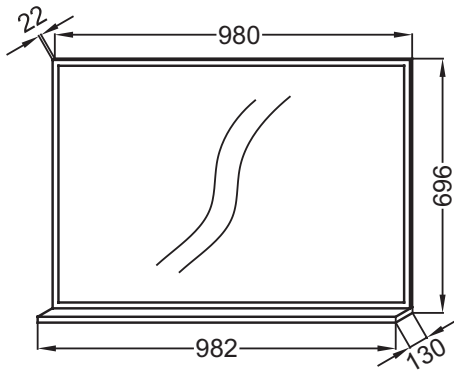

Collection : VIVIENNE

Couleur* :

Principaux atouts :

Caractéristiques techniques

- DIMENSIONS : 98,20 x 13 x 69,60 cm
- MATÉRIAU : Mélaminé
- LUMIÈRE : Non
- PRISE USB : Non
- HORLOGE : Non
- TYPE D'ACCESSOIRES DE MEUBLE : Miroir
- FIXATION : Set de fixation à déterminer par votre installateur en fonction de votre support mural

- POIDS : 8 kg
- TYPE D'INSTALLATION : Mural
- PRISE ÉLECTRIQUE : Non
- ANTIBUÉE : Non
- ETAGÈRE : Oui
- TEMPÉRATURE : 0

Bénéfices consommateurs

- DESIGN UNIQUE : Géométrie rectangulaire, élégante et précise, propre au design contemporain
- FINITION PARFAITE : Plusieurs choix de finition uniquement en mélaminé

Bénéfices installateurs

- INSTALLATION FACILITÉE : Meuble monté

Dessin technique

Descriptif CCTP : Miroir 98 cm, avec tablette. EB1598. Collection : VIVIENNE. DIMENSIONS : 98,20 x 13 x 69,60 cm. POIDS : 8 kg. MATÉRIAU : Mélaminé. TYPE D'INSTALLATION : Mural. LUMIÈRE : Non. PRISE ÉLECTRIQUE : Non. PRISE USB : Non. ANTIBUÉE : Non. HORLOGE : Non. ETAGÈRE : Oui. TYPE D'ACCESSOIRES DE MEUBLE : Miroir. TEMPÉRATURE : 0. FIXATION : Set de fixation à déterminer par votre installateur en fonction de votre support mural.