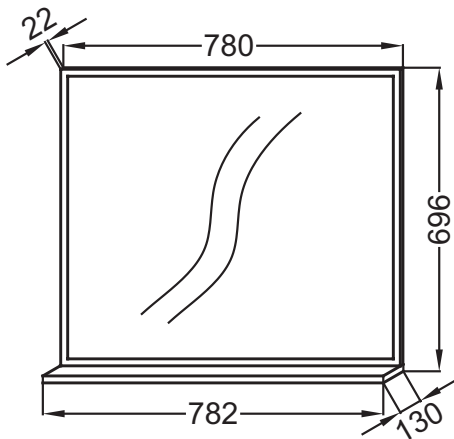

Collection : VIVIENNE

Couleur* :

Principaux atouts :

Caractéristiques techniques

- DIMENSIONS : 78,20 x 13 x 69,60 cm
- MATÉRIAU : Mélaminé
- LUMIÈRE : Non
- PRISE USB : Non
- HORLOGE : Non
- TYPE D'ACCESSOIRES DE MEUBLE : Miroir
- FIXATION : Set de fixation à déterminer par votre installateur en fonction de votre support mural

- POIDS : 8 kg
- TYPE D'INSTALLATION : Mural
- PRISE ÉLECTRIQUE : Non
- ANTIBUÉE : Non
- ETAGÈRE : Oui
- TEMPÉRATURE : 0

Bénéfices consommateurs

- DESIGN UNIQUE : Géométrie rectangulaire, élégante et précise, propre au design contemporain
- FINITION PARFAITE : Plusieurs choix de finition uniquement en mélaminé

Bénéfices installateurs

- INSTALLATION FACILITÉE : Meuble monté

Dessin technique

Descriptif CCTP : Miroir 78 cm, avec tablette mélaminé. EB1597. Collection : VIVIENNE. DIMENSIONS : 78,20 x 13 x 69,60 cm. POIDS : 8 kg. MATÉRIAU : Mélaminé. TYPE D'INSTALLATION : Mural. LUMIÈRE : Non. PRISE ÉLECTRIQUE : Non. PRISE USB : Non. ANTIBUÉE : Non. HORLOGE : Non. ETAGÈRE : Oui. TYPE D'ACCESSOIRES DE MEUBLE : Miroir. TEMPÉRATURE : 0. FIXATION : Set de fixation à déterminer par votre installateur en fonction de votre support mural.