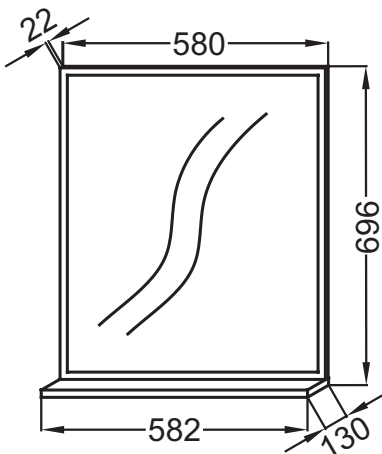

- DIMENSIONS : 58,20 x 13 x 69,60 cm
- MATÉRIAU : Mélaminé
- LUMIÈRE : Non
- PRISE USB : Non
- HORLOGE : Non
- TYPE D'ACCESSOIRES DE MEUBLE : Miroir
- FIXATION : Set de fixation à déterminer par votre installateur en fonction de votre support mural

- POIDS : 8 kg
- TYPE D'INSTALLATION : Mural
- PRISE ÉLECTRIQUE : Non
- ANTIBUÉE : Non
- ETAGÈRE : Oui
- TEMPÉRATURE : 0

Bénéfices consommateurs

- DESIGN UNIQUE : Géométrie rectangulaire, élégante et précise, propre au design contemporain
- FINITION PARFAITE : Plusieurs choix de finition uniquement en mélaminé

Bénéfices installateurs

- INSTALLATION FACILITÉE : Meuble monté

Dessin technique

Descriptif CCTP : Miroir 58 cm, avec tablette mélaminé. EB1596. Collection : VIVIENNE. DIMENSIONS : 58,20 x 13 x 69,60 cm. POIDS : 8 kg. MATÉRIAU : Mélaminé. TYPE D'INSTALLATION : Mural. LUMIÈRE : Non. PRISE ÉLECTRIQUE : Non. PRISE USB : Non. ANTIBUÉE : Non. HORLOGE : Non. ETAGÈRE : Oui. TYPE D'ACCESSOIRES DE MEUBLE : Miroir. TEMPÉRATURE : 0. FIXATION : Set de fixation à déterminer par votre installateur en fonction de votre support mural.