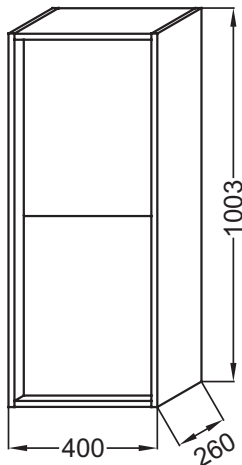

Principaux atouts :

Caractéristiques techniques

- DIMENSIONS : 40 x 26 x 100,30 cm
- MATÉRIAU : Laque et mélaminé
- RANGEMENT : Demi-colonne
- LUMIÈRE : Non
- PRISE USB : Non
- ETAGÈRE : Oui
- POIGNÉE : Non à commander à part (Poignée Vivienne disponible en finition satinée)
- RANGEMENT INTÉRIEUR : 2 rayons verre

- POIDS : 19 kg
- TYPE D'INSTALLATION : Suspendu
- TYPE DE RANGEMENT : Porte
- PRISE ÉLECTRIQUE : Non
- HORLOGE : Non
- VERSION : Réversible
- FINITION INTÉRIEURE : Gris
- FIXATION : Set de fixation à déterminer par votre installateur en fonction de votre support mural.

Produits requis

- EB1579 : Paire de poignées 10 cm, pour colonne

Dessin technique

Descriptif CCTP : Demi-colonne réversible 40 cm, sans poignées. EB1587-N18. Collection : VIVIENNE. DIMENSIONS : 40 x 26 x 100,30 cm. POIDS : 19 kg. MATÉRIAU : Laque et mélaminé. TYPE D'INSTALLATION : Suspendu. RANGEMENT : Demi-colonne. TYPE DE RANGEMENT : Porte. LUMIÈRE : Non. PRISE ÉLECTRIQUE : Non. PRISE USB : Non. HORLOGE : Non. ETAGÈRE : Oui. VERSION : Réversible. POIGNÉE : Non à commander à part (Poignée Vivienne disponible en finition satinée). FINITION INTÉRIEURE : Gris. RANGEMENT INTÉRIEUR : 2 rayons verre. FIXATION : Set de fixation à déterminer par votre installateur en fonction de votre support mural..