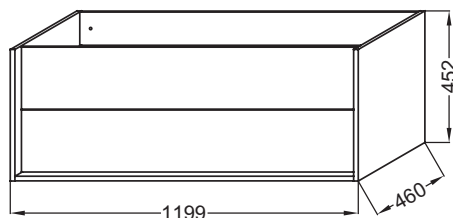

Principaux atouts :

Caractéristiques techniques

- DIMENSIONS : 119,90 x 46 x 45,20 cm
- MATÉRIAU : Laque et mélaminé
- RANGEMENT : Meuble sous plan-vasque
- LUMIÈRE : Non
- PRISE USB : Non
- FINITION INTÉRIEURE : Gris
- POIDS : 29 kg
- TYPE D'INSTALLATION : Suspendu
- TYPE DE RANGEMENT : Tiroir
- PRISE ÉLECTRIQUE : Non
- POIGNÉE : 0
- FIXATION : Set de fixation à déterminer par votre installateur en fonction de votre support mural

Produits requis

- EXBK112 : Plan-vasque céramique 120 cm

Bénéfices installateurs

- INSTALLATION FACILITÉE : Meuble monté

Produits complémentaires

- EB1588 : Paire de pieds

Dessin technique

Descriptif CCTP : Meuble sous plan-vasque 120 cm, 2 tiroirs, sans poignées. EB1586-N18. Collection : VIVIENNE. DIMENSIONS : 119,90 x 46 x 45,20 cm. POIDS : 29 kg. MATÉRIAU : Laque et mélaminé. TYPE D'INSTALLATION : Suspendu. RANGEMENT : Meuble sous plan-vasque. TYPE DE RANGEMENT : Tiroir. LUMIÈRE : Non. PRISE ÉLECTRIQUE : Non. PRISE USB : Non. POIGNÉE : 0. FINITION INTÉRIEURE : Gris. FIXATION : Set de fixation à déterminer par votre installateur en fonction de votre support mural.