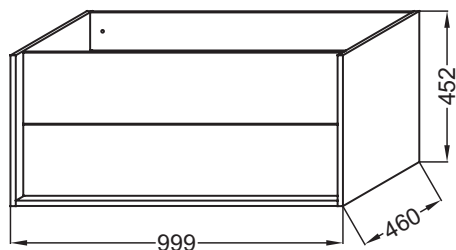

Principaux atouts :

Caractéristiques techniques

- DIMENSIONS : 99,90 x 46 x 45,20 cm
- MATÉRIAU : Laque et mélaminé
- RANGEMENT : Meuble sous plan-vasque
- LUMIÈRE : Non
- PRISE USB : Non
- FINITION INTÉRIEURE : Gris
- POIDS : 27 kg
- TYPE D'INSTALLATION : Suspendu
- TYPE DE RANGEMENT : Tiroir
- PRISE ÉLECTRIQUE : Non
- POIGNÉE : 0
- FIXATION : Set de fixation à déterminer par votre installateur en fonction de votre support mural

Produits requis

- EXBJ112 : Plan-vasque céramique 100 cm

Bénéfices installateurs

- INSTALLATION FACILITÉE : Meuble monté

Produits complémentaires

- EB1588 : Paire de pieds

Dessin technique

Descriptif CCTP : Meuble sous plan-vasque 100 cm, 2 tiroirs, sans poignées. EB1585-N18. Collection : VIVIENNE. DIMENSIONS : 99,90 x 46 x 45,20 cm. POIDS : 27 kg. MATÉRIAU : Laque et mélaminé. TYPE D'INSTALLATION : Suspendu. RANGEMENT : Meuble sous plan-vasque. TYPE DE RANGEMENT : Tiroir. LUMIÈRE : Non. PRISE ÉLECTRIQUE : Non. PRISE USB : Non. POIGNÉE : 0. FINITION INTÉRIEURE : Gris. FIXATION : Set de fixation à déterminer par votre installateur en fonction de votre support mural.