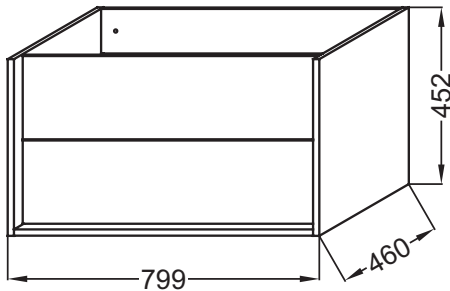

### Caractéristiques techniques

- DIMENSIONS : 79,90 x 46 x 45,20 cm
- MATÉRIAU : Laque et mélaminé
- RANGEMENT : Meuble sous plan-vasque
- LUMIÈRE : Non
- PRISE USB : Non
- FINITION INTÉRIEURE : Gris
- POIDS : 25 kg
- TYPE D'INSTALLATION : Suspendu
- TYPE DE RANGEMENT : Tiroir
- PRISE ÉLECTRIQUE : Non
- POIGNÉE : 0
- FIXATION : Set de fixation à déterminer par votre installateur en fonction de votre support mural

### Produits requis

- EXBH12 : Plan-vasque céramique 80 cm

### Dessin technique

Descriptif CCTP : Meuble sous plan-vasque 80 cm, 2 tiroirs, sans poignées. EB1584-N18. Collection : VIVIENNE. DIMENSIONS : 79,90 x 46 x 45,20 cm. POIDS : 25 kg. MATÉRIAU : Laque et mélaminé. TYPE D'INSTALLATION : Suspendu. RANGEMENT : Meuble sous plan-vasque. TYPE DE RANGEMENT : Tiroir. LUMIÈRE : Non. PRISE ÉLECTRIQUE : Non. PRISE USB : Non. POIGNÉE : 0. FINITION INTÉRIEURE : Gris. FIXATION : Set de fixation à déterminer par votre installateur en fonction de votre support mural.