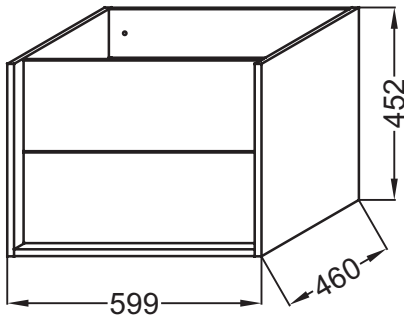

Principaux atouts :

Caractéristiques techniques

- DIMENSIONS : 59,90 x 46 x 45,20 cm
- MATÉRIAU : Laque et mélaminé
- RANGEMENT : Meuble sous plan-vasque
- LUMIÈRE : Non
- PRISE USB : Non
- FINITION INTÉRIEURE : Gris
- POIDS : 23 kg
- TYPE D'INSTALLATION : Suspendu
- TYPE DE RANGEMENT : Tiroir
- PRISE ÉLECTRIQUE : Non
- POIGNÉE : 0
- FIXATION : Set de fixation à déterminer par votre installateur en fonction de votre support mural

Bénéfices installateurs

- INSTALLATION FACILITÉE : Meuble monté

Produits complémentaires

- EB1588 : Paire de pieds

Dessin technique

Descriptif CCTP : Meuble sous plan-vasque 60 cm, 2 tiroirs, sans poignées. EB1583-N18. Collection : VIVIENNE. DIMENSIONS : 59,90 x 46 x 45,20 cm. POIDS : 23 kg. MATÉRIAU : Laque et mélaminé. TYPE D'INSTALLATION : Suspendu. RANGEMENT : Meuble sous plan-vasque. TYPE DE RANGEMENT : Tiroir. LUMIÈRE : Non. PRISE ÉLECTRIQUE : Non. PRISE USB : Non. POIGNÉE : 0. FINITION INTÉRIEURE : Gris. FIXATION : Set de fixation à déterminer par votre installateur en fonction de votre support mural.