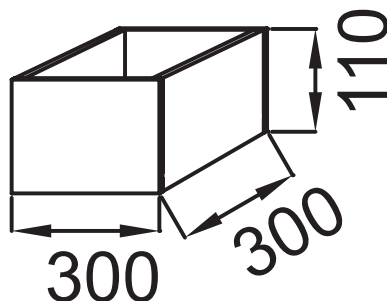

EB1581

Collection : NOUVELLE VAGUE

Caractéristiques techniques

- DIMENSIONS : 30 x 30 x 11 cm
- TYPE D'ACCESSOIRES DE MEUBLE : Rangement

• POIDS : 1,3 kg

Dessin technique

Descriptif CCTP : Boîte 30 cm. EB1581. Collection : NOUVELLE VAGUE. DIMENSIONS : 30 x 30 x 11 cm. POIDS : 1,3 kg. TYPE D'ACCESSOIRES DE MEUBLE : Rangement.