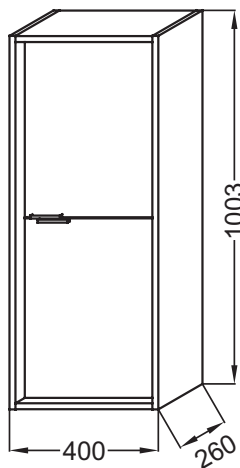

EB1510-N18

Collection : VIVIENNE

Couleur\* :

Principaux atouts :

Caractéristiques techniques

- DIMENSIONS : 40 x 26 x 100,30 cm
- MATÉRIAU : Laque et mélaminé
- RANGEMENT : Demi-colonne
- LUMIÈRE : Non
- PRISE USB : Non
- ETAGÈRE : Oui
- POIGNÉE : Chrome
- RANGEMENT INTÉRIEUR : 2 rayons verre
- POIDS : 19 kg
- TYPE D'INSTALLATION : Suspendu
- TYPE DE RANGEMENT : Porte
- PRISE ÉLECTRIQUE : Non
- HORLOGE : Non
- VERSION : Réversible
- FINITION INTÉRIEURE : Gris
- FIXATION : Set de fixation à déterminer par votre installateur en fonction de votre support mural.

Bénéfices installateurs

- INSTALLATION FACILITÉE : Meuble monté

Dessin technique

Descriptif CCTP : Demi-colonne réversible 40 cm, poignées chromées. EB1510-N18. Collection : VIVIENNE. DIMENSIONS : 40 x 26 x 100,30 cm. POIDS : 19 kg. MATÉRIAU : Laque et mélaminé. TYPE D'INSTALLATION : Suspendu. RANGEMENT : Demi-colonne. TYPE DE RANGEMENT : Porte. LUMIÈRE : Non. PRISE ÉLECTRIQUE : Non. PRISE USB : Non. HORLOGE : Non. ETAGÈRE : Oui. VERSION : Réversible. POIGNÉE : Chrome. FINITION INTÉRIEURE : Gris. RANGEMENT INTÉRIEUR : 2 rayons verre. FIXATION : Set de fixation à déterminer par votre installateur en fonction de votre support mural.