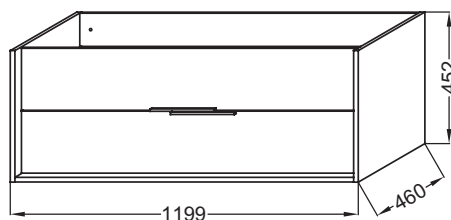

### Caractéristiques techniques

- DIMENSIONS : 119,90 x 46 x 45,20 cm
- MATÉRIAU : Laque et mélaminé
- RANGEMENT : Meuble sous plan-vasque
- LUMIÈRE : Non
- PRISE USB : Non
- FINITION INTÉRIEURE : Gris
- POIDS : 29 kg
- TYPE D'INSTALLATION : Suspendu
- TYPE DE RANGEMENT : Tiroir
- PRISE ÉLECTRIQUE : Non
- POIGNÉE : Chrome
- FIXATION : Set de fixation à déterminer par votre installateur en fonction de votre support mural

### Produits requis

- EXBK112 : Plan-vasque céramique 120 cm

### Dessin technique

Descriptif CCTP : Meuble sous plan-vasque 120 cm, 2 tiroirs, poignées chromées. EB1509-N18. Collection : VIVIENNE. DIMENSIONS : 119,90 x 46 x 45,20 cm. POIDS : 29 kg. MATÉRIAU : Laque et mélaminé. TYPE D'INSTALLATION : Suspendu. RANGEMENT : Meuble sous plan-vasque. TYPE DE RANGEMENT : Tiroir. LUMIÈRE : Non. PRISE ÉLECTRIQUE : Non. PRISE USB : Non. POIGNÉE : Chrome. FINITION INTÉRIEURE : Gris. FIXATION : Set de fixation à déterminer par votre installateur en fonction de votre support mural.