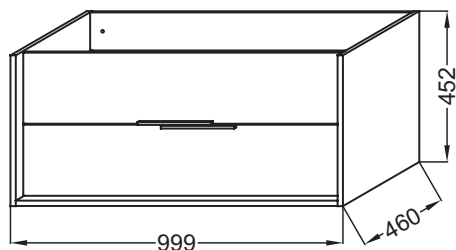

### Caractéristiques techniques

- DIMENSIONS : 99,90 x 46 x 45,20 cm
- MATÉRIAU : Laque et mélaminé
- RANGEMENT : Meuble sous plan-vasque
- LUMIÈRE : Non
- PRISE USB : Non
- FINITION INTÉRIEURE : Gris
- POIDS : 23 kg
- TYPE D'INSTALLATION : Suspendu
- TYPE DE RANGEMENT : Tiroir
- PRISE ÉLECTRIQUE : Non
- POIGNÉE : Chrome
- FIXATION : Set de fixation à déterminer par votre installateur en fonction de votre support mural

### Produits requis

- EXBJ112 : Plan-vasque céramique 100 cm

### Dessin technique

Descriptif CCTP : Meuble sous plan-vasque 100 cm, 2 tiroirs, poignées chromées. EB1508-N18. Collection : VIVIENNE. DIMENSIONS : 99,90 x 46 x 45,20 cm. POIDS : 23 kg. MATÉRIAU : Laque et mélaminé. TYPE D'INSTALLATION : Suspendu. RANGEMENT : Meuble sous plan-vasque. TYPE DE RANGEMENT : Tiroir. LUMIÈRE : Non. PRISE ÉLECTRIQUE : Non. PRISE USB : Non. POIGNÉE : Chrome. FINITION INTÉRIEURE : Gris. FIXATION : Set de fixation à déterminer par votre installateur en fonction de votre support mural.