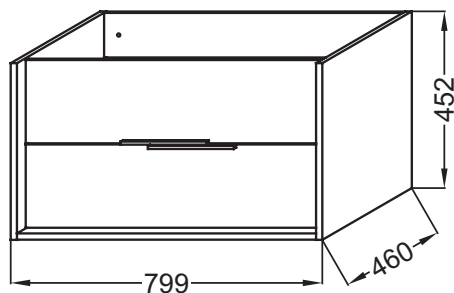

EB1507-N18

Collection : VIVIENNE

Couleur* :

Principaux atouts :

Caractéristiques techniques

- DIMENSIONS : 79,90 x 46 x 45,20 cm
- MATÉRIAU : Laque et mélaminé
- RANGEMENT : Meuble sous plan-vasque
- LUMIÈRE : Non
- PRISE USB : Non
- FINITION INTÉRIEURE : Gris
- POIDS : 25 kg
- TYPE D'INSTALLATION : Suspendu
- TYPE DE RANGEMENT : Tiroir
- PRISE ÉLECTRIQUE : Non
- POIGNÉE : Chrome
- FIXATION : Set de fixation à déterminer par votre installateur en fonction de votre support mural

Produits requis

- EXBH12 : Plan-vasque céramique 80 cm

Produits complémentaires

- EB1588 : Paire de pieds

Dessin technique

Descriptif CCTP : Meuble sous plan-vasque 80 cm, 2 tiroirs, poignées chromées. EB1507-N18. Collection : VIVIENNE. DIMENSIONS : 79,90 x 46 x 45,20 cm. POIDS : 25 kg. MATÉRIAU : Laque et mélaminé. TYPE D'INSTALLATION : Suspendu. RANGEMENT : Meuble sous plan-vasque. TYPE DE RANGEMENT : Tiroir. LUMIÈRE : Non. PRISE ÉLECTRIQUE : Non. PRISE USB : Non. POIGNÉE : Chrome. FINITION INTÉRIEURE : Gris. FIXATION : Set de fixation à déterminer par votre installateur en fonction de votre support mural.