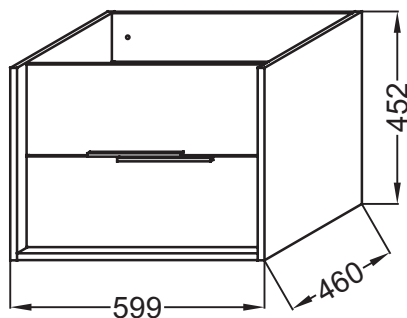

### Caractéristiques techniques

- DIMENSIONS : 59,90 x 46 x 45,20 cm
- MATÉRIAU : Laque et mélaminé
- RANGEMENT : Meuble sous plan-vasque
- LUMIÈRE : Non
- PRISE USB : Non
- FINITION INTÉRIEURE : Gris
- POIDS : 23 kg
- TYPE D'INSTALLATION : Suspendu
- TYPE DE RANGEMENT : Tiroir
- PRISE ÉLECTRIQUE : Non
- POIGNÉE : Chrome
- FIXATION : Set de fixation à déterminer par votre installateur en fonction de votre support mural

### Produits requis

- EXBH112 : Plan-vasque céramique 60 cm

### Dessin technique

Descriptif CCTP : Meuble sous plan-vasque 60 cm, 2 tiroirs, poignées chromées. EB1506-N18. Collection : VIVIENNE. DIMENSIONS : 59,90 x 46 x 45,20 cm. POIDS : 23 kg. MATÉRIAU : Laque et mélaminé. TYPE D'INSTALLATION : Suspendu. RANGEMENT : Meuble sous plan-vasque. TYPE DE RANGEMENT : Tiroir. LUMIÈRE : Non. PRISE ÉLECTRIQUE : Non. PRISE USB : Non. POIGNÉE : Chrome. FINITION INTÉRIEURE : Gris. FIXATION : Set de fixation à déterminer par votre installateur en fonction de votre support mural.