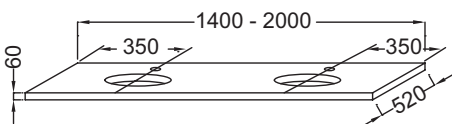

Collection : PARALLELE

Couleur* :

E10 - Mélaminé
Chêne Québec

N14 - Mélaminé
Gris anthracite

N18 - Mélaminé
brillant Blanc

NR4 - Mélaminé
Marbre blanc

Caractéristiques techniques

- DIMENSIONS : 140 x 52 x 6 cm
- MATÉRIAU : Stratifié
- PRODUIT INCLUS :
- INFORMATIONS COMPLÉMENTAIRES : Sans percement robinetterie. Siphon recommandé pour installation apparente E78291.
- POIDS : 29,2 kg
- TYPE D'INSTALLATION : Suspendu
- FIXATION : Set de fixation à déterminer par votre installateur en fonction de votre support mural
- ROBINETTERIE RECOMMANDÉE : Robinetterie Nouvelle Vague ou Odéon Rive Gauche

Produits requis

- EB507 : Porte-serviette latéral
- EB509 : Paire d'équerres de fixation

Bénéfices installateurs

- AVEC DÉCOUPE : Pour vasque à poser Delta Pure ronde EVR002
- ROBUSTESSE : Plans hydrofuges avec une épaisseur de 6 cm

Produits complémentaires

- E78291 : Siphon "design", modèle long

Dessin technique

Descriptif CCTP : Plan de toilette 140 cm, 2 découpes, stratifié. EB15-1400. Collection : PARALLELE. DIMENSIONS : 140 x 52 x 6 cm. POIDS : 29,2 kg. MATÉRIAU : Stratifié. TYPE D'INSTALLATION : Suspendu. PRODUIT INCLUS : . FIXATION : Set de fixation à déterminer par votre installateur en fonction de votre support mural. INFORMATIONS COMPLÉMENTAIRES : Sans percement robinetterie. Siphon recommandé pour installation apparente E78291.. ROBINETTERIE RECOMMANDÉE : Robinetterie Nouvelle Vague ou Odéon Rive Gauche.