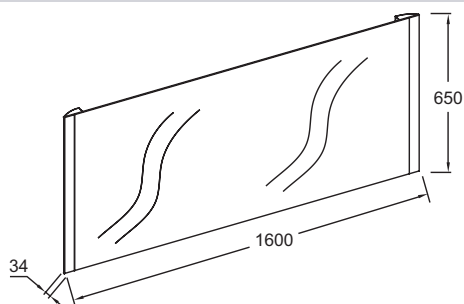

EB1477

Collection : Hors collection

Couleur* :

NF - Sans finition

Principaux atouts :

Caractéristiques techniques

- DIMENSIONS : 160 x 3,40 x 65 cm
- ÉLECTRICITÉ : 230V, 2 x 12W, classe II IP44
- TYPE D'INSTALLATION : Mural
- ANTIBUÉE : 40W

Descriptif CCTP : Miroir éclairage LED antibuée 160 cm. EB1477. Collection : Hors collection. DIMENSIONS : 160 x 3,40 x 65 cm. TYPE D'INSTALLATION : Mural. ÉLECTRICITÉ : 230V, 2 x 12W, classe II IP44. ANTIBUÉE : 40W.