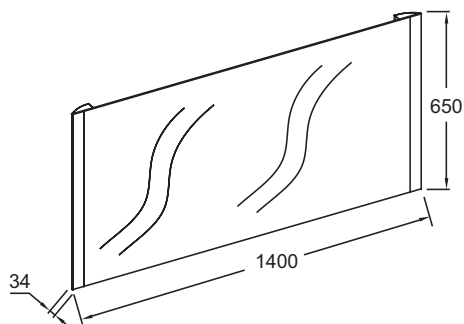

EB1476

Collection : Hors collection

Couleur* :

NF - Sans finition

Principaux atouts :

Caractéristiques techniques

- DIMENSIONS : 140 x 3,40 x 65 cm
- ÉLECTRICITÉ : 230V, 2 x 12W, classe II IP44
- TYPE D'INSTALLATION : Mural
- ANTIBUÉE : 40W

Descriptif CCTP : Miroir éclairage LED antibuée 140 cm. EB1476. Collection : Hors collection. DIMENSIONS : 140 x 3,40 x 65 cm. TYPE D'INSTALLATION : Mural. ÉLECTRICITÉ : 230V, 2 x 12W, classe II IP44. ANTIBUÉE : 40W.