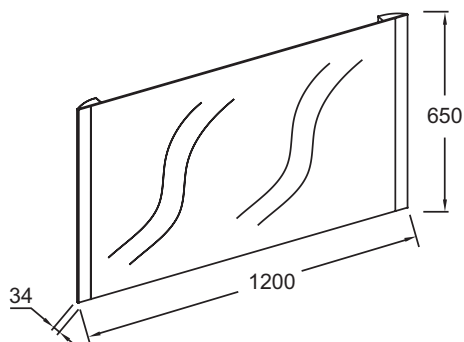

### Caractéristiques techniques

- DIMENSIONS : 120 x 3,40 x 65 cm
- ÉLECTRICITÉ : 230V, 2 x 12W, classe II IP44
- TYPE D'INSTALLATION : Mural
- ANTIBUÉE : 40W

### Dessin technique

Descriptif CCTP : Miroir éclairage LED antibuée 120 cm. EB1475. Collection : Hors collection. DIMENSIONS : 120 x 3,40 x 65 cm. TYPE D'INSTALLATION : Mural. ÉLECTRICITÉ : 230V, 2 x 12W, classe II IP44. ANTIBUÉE : 40W.