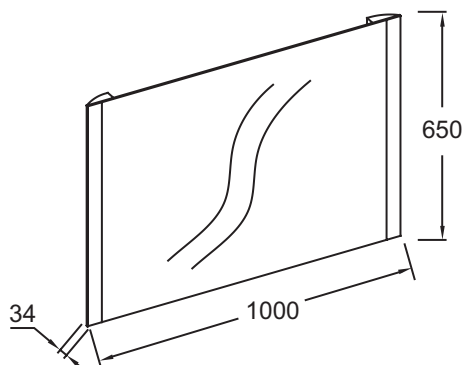

EB1474

Collection : Hors collection

Couleur* :

NF - Sans finition

Principaux atouts :

Caractéristiques techniques

- DIMENSIONS : 100 x 3,40 x 65 cm
- ÉLECTRICITÉ : 230V, 2 x 12W, classe II IP44
- TYPE D'INSTALLATION : Mural
- ANTIBUÉE : 45W

Descriptif CCTP : Miroir éclairage LED antibuée 100 cm. EB1474. Collection : Hors collection. DIMENSIONS : 100 x 3,40 x 65 cm. TYPE D'INSTALLATION : Mural. ÉLECTRICITÉ : 230V, 2 x 12W, classe II IP44. ANTIBUÉE : 45W.