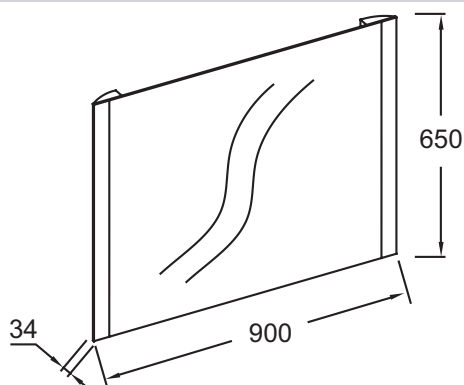

### Caractéristiques techniques

- DIMENSIONS : 90 x 3,40 x 65 cm
- ÉLECTRICITÉ : 230V, 2 x 12W, classe II IP44
- TYPE D'INSTALLATION : Mural
- ANTIBUÉE : 45W

### Dessin technique

Descriptif CCTP : Miroir éclairage LED antibuée 90 cm. EB1473. Collection : Hors collection. DIMENSIONS : 90 x 3,40 x 65 cm. TYPE D'INSTALLATION : Mural. ÉLECTRICITÉ : 230V, 2 x 12W, classe II IP44. ANTIBUÉE : 45W.