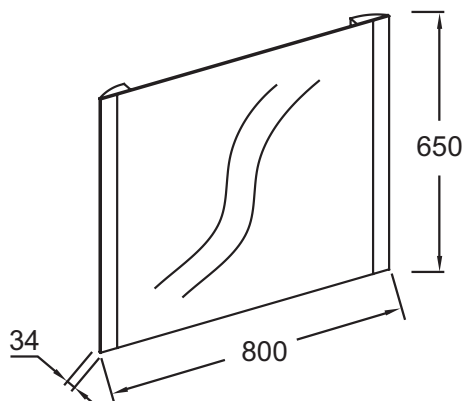

EB1472

Collection : Hors collection

Couleur* :

NF - Sans finition

Principaux atouts :

Caractéristiques techniques

- DIMENSIONS : 80 x 3,40 x 65 cm
- ÉLECTRICITÉ : 230V, 2 x 12W, classe II IP44
- TYPE D'INSTALLATION : Mural
- ANTIBUÉE : 45W

Descriptif CCTP : Miroir éclairage LED antibuée 80 cm. EB1472. Collection : Hors collection. DIMENSIONS : 80 x 3,40 x 65 cm. TYPE D'INSTALLATION : Mural. ÉLECTRICITÉ : 230V, 2 x 12W, classe II IP44. ANTIBUÉE : 45W.